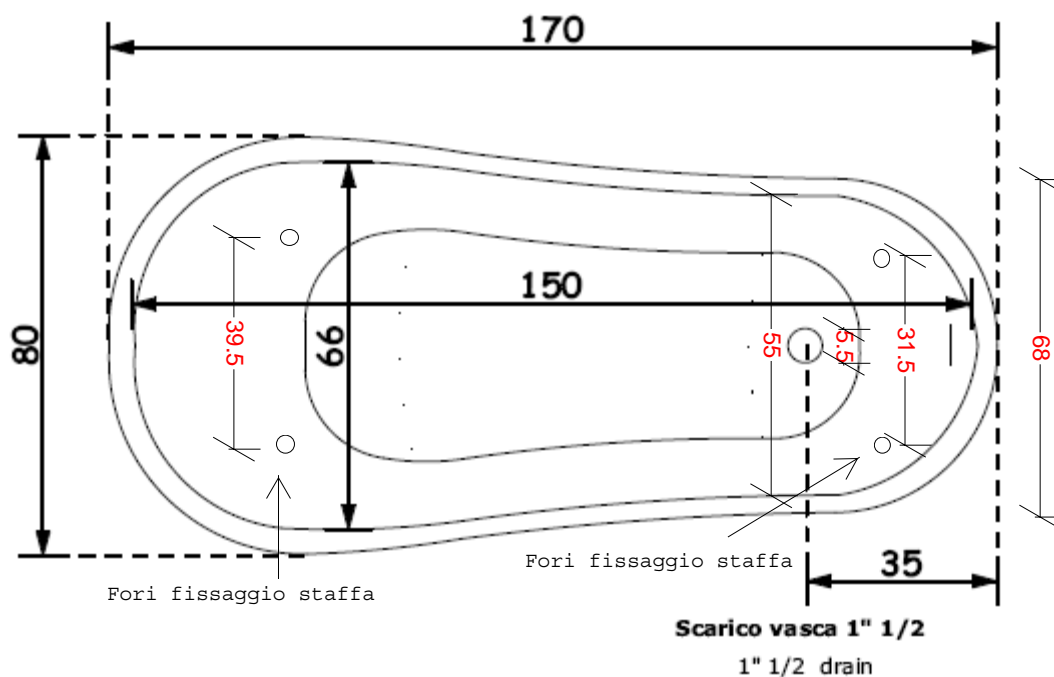

ETHOS

Installazione idraulica - Installazione elettrica

Vasca in vetroresina bianca, completa di colonna di scarico e staffe di fissaggio, con piedi bianchi.

Galassia S.p.A.

Zona Industriale Loc. Pantalone
01030 Corchiano (VT) - Italia
www.ceramicagalassia.com

Allaccio acqua fredda nel caso di vasca provvista di rubinetteria

Scarico a terra consigliato

Staffe di fissaggio vasca

Galassia S.p.A.

Zona Industriale Loc. Pantalone
01030 Corchiano (VT) - Italia
www.ceramicagalassia.com