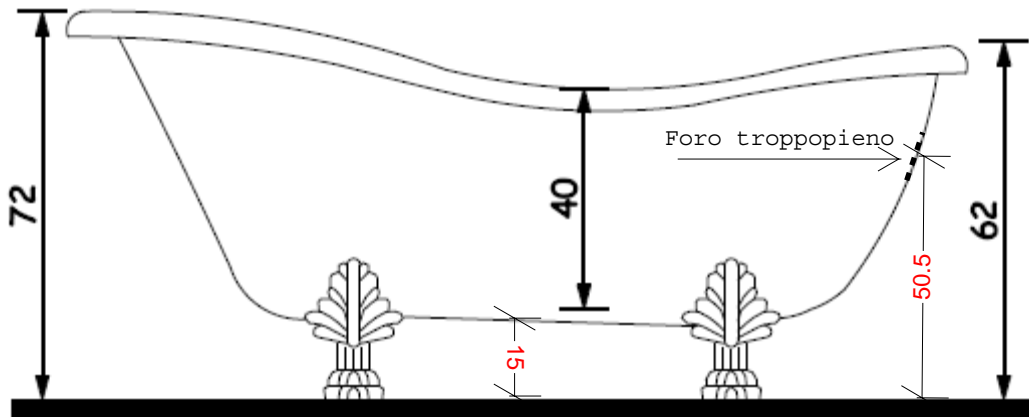

La copertura delle staffe, piedini più alti, si devono inserire nella parte più alta della vasca.

Galassia S.p.A.

Zona Industriale Loc. Pantalone
01030 Corchiano (VT) - Italia
www.ceramicagalassia.com

Tel. +39 0761 573134
Fax +39 0761 573458
info@ceramicagalassia.com

REA. CCIAA/VT 64114
COD. FISC. E NUM. ISCR. REG. IMPRESE 00322850561
EXPORT/VT 00737 P. IVA 00322850561 - CAP. SOC. €1.347.896,00 LV.