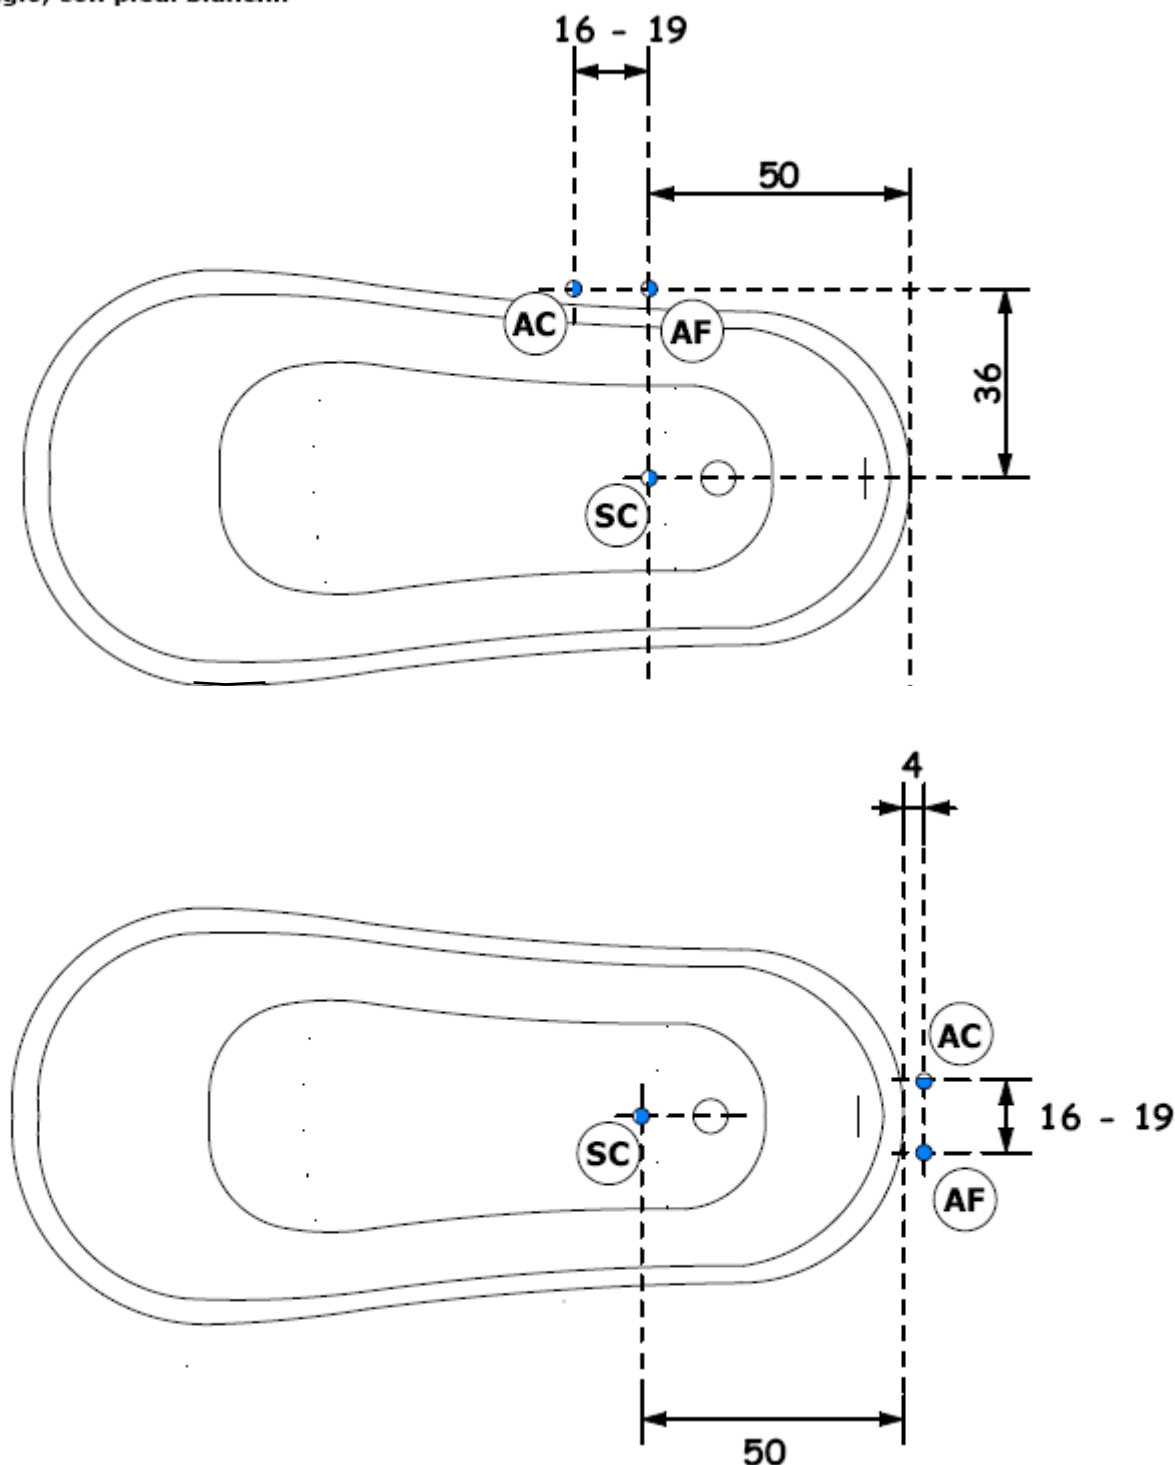

ETHOS

Installazione idraulica - Installazione elettrica

Vasca in vetroresina bianca, completa di colonna di scarico e staffe di fissaggio, con piedi bianchi.

Galassia S.p.A.

Zona Industriale Loc. Pantalone
01030 Corchiano (VT) - Italia
www.ceramicagalassia.com

Allaccio acqua fredda nel caso di vasca provvista di rubinetteria

Scarico a terra consigliato

Staffe di fissaggio vasca

Galassia S.p.A.

Zona Industriale Loc. Pantalone
01030 Corchiano (VT) - Italia
www.ceramicagalassia.com