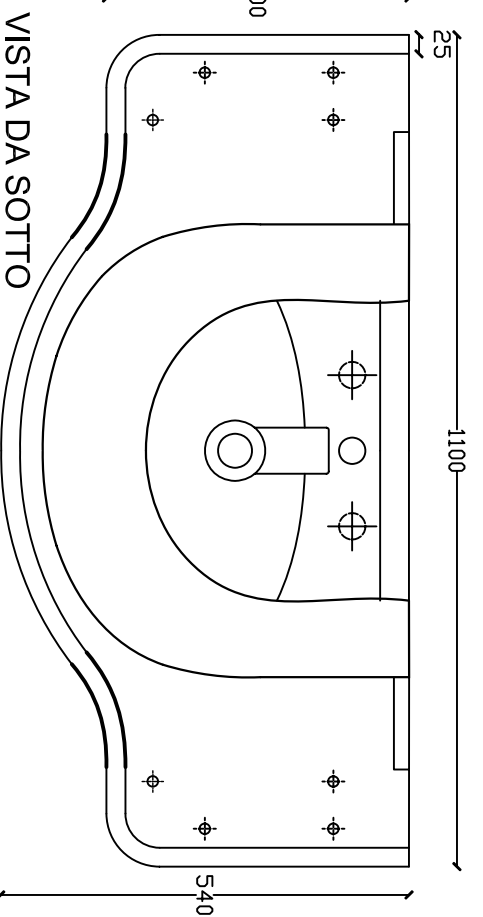

LAVABO SOSPESO/COLONNA ETHOS cm 110
Art. 8435 rubinetteria tre fori, fissaggio incluso.
Art. 8435M rubinetteria monoforo, fissaggio incluso.

VISTA POSTERIORE

VISTA DA SOTTO

VISTA LATERALE