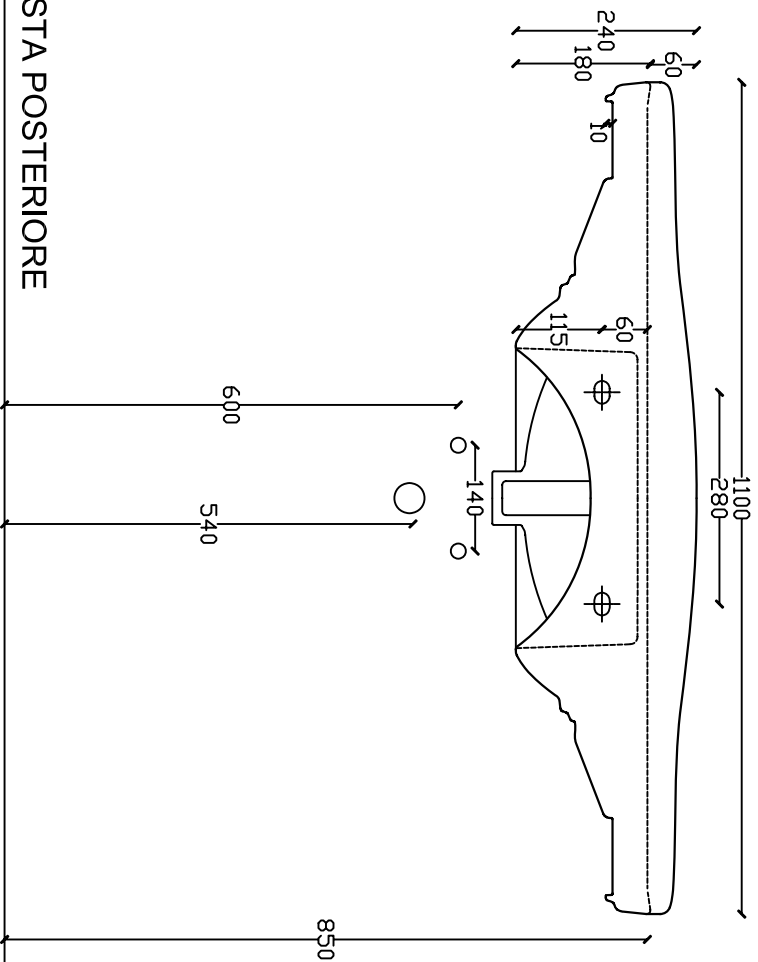

LAVABO SOSPESO/COLONNA ETHOS cm 110
Art. 8435 rubinetteria tre fori, fissaggio incluso.
Art. 8435M rubinetteria monoforo, fissaggio incluso.

VISTA POSTERIORE

VISTA DA SOTTO

VISTA LATERALE