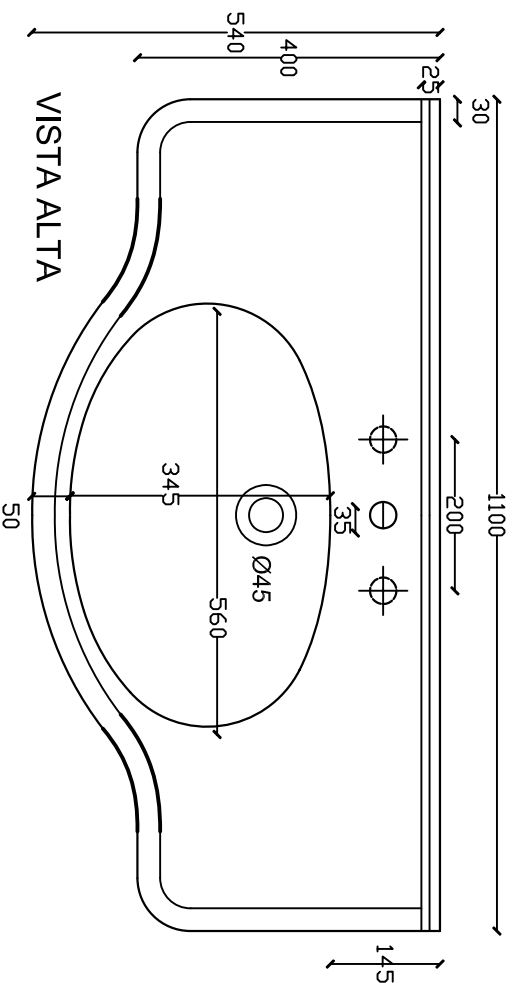

LAVABO SOSPESO/COLONNA ETHOS cm 110
Art. 8435 rubinetteria tre fori, fissaggio incluso.
Art. 8435M rubinetteria monoforo, fissaggio incluso.

VISTA POSTERIORE

VISTA DA SOTTO

VISTA LATERALE