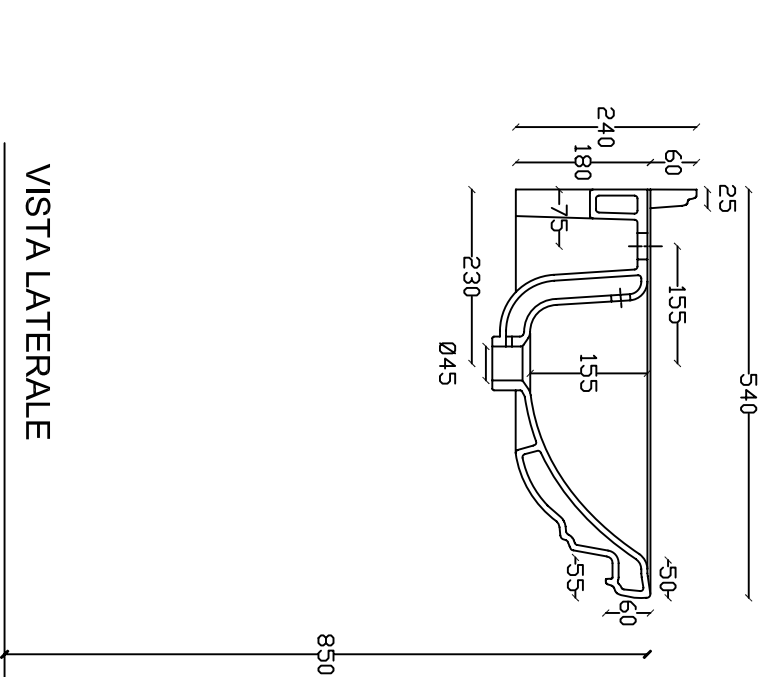

LAVABO SOSPESO/COLONNA ETHOS cm 110
Art. 8435 rubinetteria tre fori, fissaggio incluso.
Art. 8435M rubinetteria monoforo, fissaggio incluso.

VISTA POSTERIORE

VISTA DA SOTTO

VISTA LATERALE