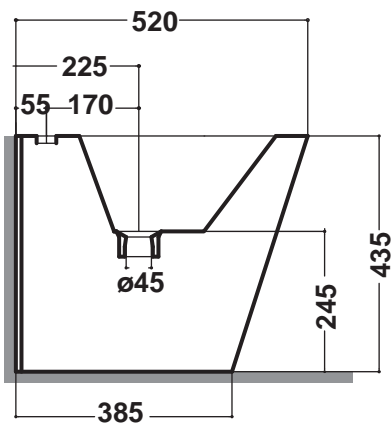

Art.CRY210101

**Quota di installazione consigliata
Advised measure for installation*

CARATTERISTICHE DEL PRODOTTO / PRODUCT FEATURES

- bidet ergonomico BTW monoforo Art.CRY210101
- clean elegant, ergonomic back to wall bidet one hole Art.CRY210101

CONFEZIONE DEL PRODOTTO / PACKAGING PRODUCTS

- imballi in scatola di cartone 60x41x45
- imballo su bancale per pezzi multipli
- packaging in carton boxes 60x41x45
- packaging on pallets for multiple pieces

PRODOTTO / PRODUCT

bidet terra/back to wall

MATERIALE / MATERIAL

vitreous china

TRATTAMENTO / TREATMENT

smaltato/glazed

DESCRIZIONE / DESCRIPTION

bidet serie Crystal - peso Kg24
back to wall bidet Crystal - weight Kg 24