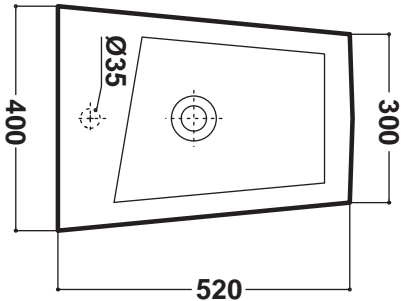

Art.CRY210101

**Quota di installazione consigliata
Advised measure for installation*

CARATTERISTICHE DEL PRODOTTO / PRODUCT FEATURES

- bidet ergonomico BTW monoforo Art.CRY210101
- clean elegant, ergonomic back to wall bidet one hole Art.CRY210101

CONFEZIONE DEL PRODOTTO / PACKAGING PRODUCTS

- imballi in scatola di cartone 60x41x45
- imballo su bancale per pezzi multipli
- packaging in carton boxes 60x41x45
- packaging on pallets for multiple pieces