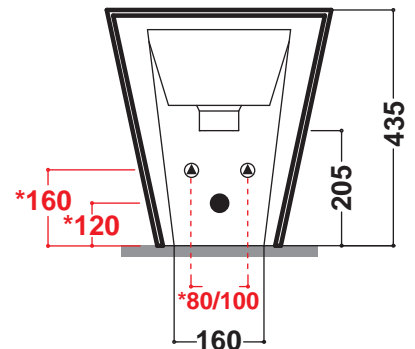

Art.CRY210101

**Quota di installazione consigliata
Advised measure for installation*

CARATTERISTICHE DEL PRODOTTO / PRODUCT FEATURES

- bidet ergonomico BTW monoforo Art.CRY210101
- clean elegant, ergonomic back to wall bidet one hole Art.CRY210101

CONFEZIONE DEL PRODOTTO / PACKAGING PRODUCTS

- imballi in scatola di cartone 60x41x45
- imballo su bancale per pezzi multipli
- packaging in carton boxes 60x41x45
- packaging on pallets for multiple pieces

PRODOTTO / PRODUCT

bidet terra/back to wall

MATERIALE / MATERIAL

vitreous china

TRATTAMENTO / TREATMENT

smaltato/glazed

DESCRIZIONE / DESCRIPTION

bidet serie Crystal - peso Kg24
back to wall bidet Crystal - weight Kg 24