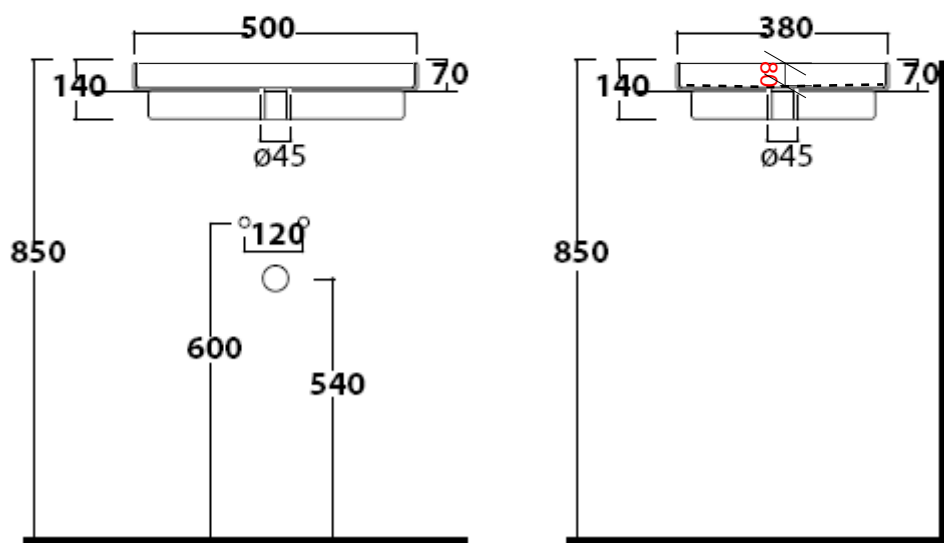

5417 Lavabo da appoggio soprapiano cm 50x38.
Per rubinetteria a parete o su piano.

5417NE Lavabo da appoggio cm 50x38, nero.
Per rubinetteria a parete o su piano.

Altezza bacino interno 80 mm

Galassia S.p.A.