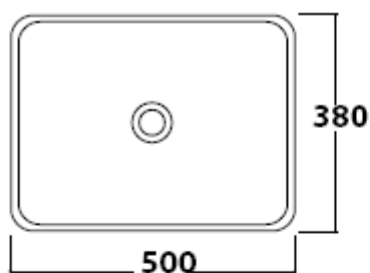

5417 Lavabo da appoggio soprapiano cm 50x38.
Per rubinetteria a parete o su piano.

5417NE Lavabo da appoggio cm 50x38, nero.
Per rubinetteria a parete o su piano.

Altezza bacino interno 80 mm

Galassia S.p.A.