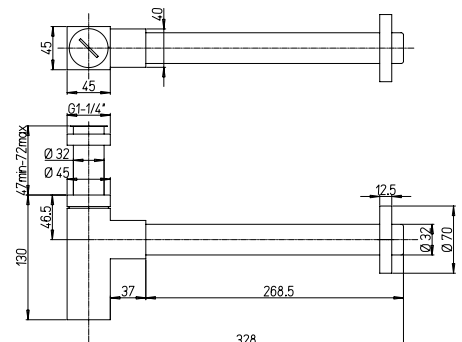

84..849 dax

Sifone minimale 1 1/4" quadro
1 1/4" bottle trap
Siphon minimaliste 1 1/4"
Sifón minimalista de 1 1/4"
Geruchverschluss 1 1/4"