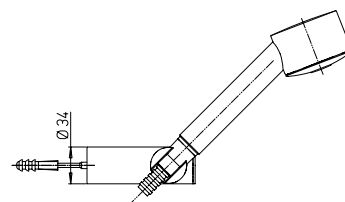

## 78..131 cox - tubos - fluxio - axya - lemon

Duplex esterno

Adjustable shower kit

Garniture de douche orientable

Equipo ducha con soporte articulado

Brausegarnitur mit Brausehalter schwenkbar

CR

PW - PA