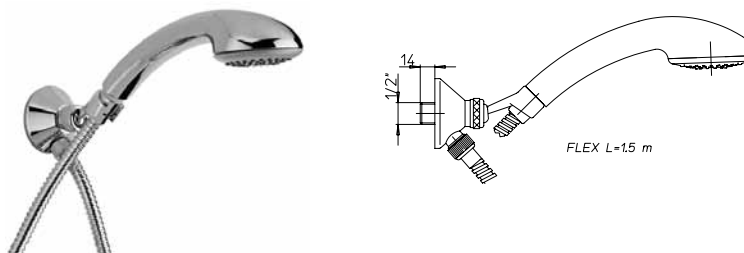

23..440 cleopatra - botero

Duplex incasso

Built-in adjustable shower kit

Garniture de douche orientable à encastrer

Equipo ducha con soporte articulado empotrar

Einbau Brausegarnitur mit Brausehalter schwenkbar

CR

CR/OT - CR/OR

B9 - OT

CN - B9/OT - B9/OR - F3 - CQ - QL

OR