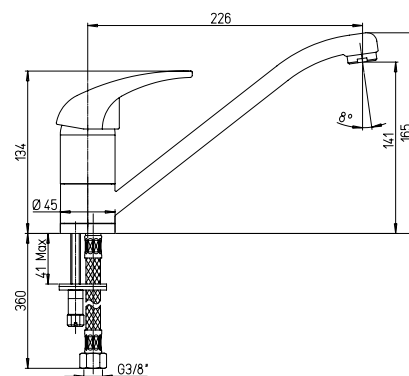

64..573E

Miscelatore doppia erogazione (Solo Inghilterra). Specificare serie

Single-lever dual flow kitchen mixer, UK standard (Specify series)

Mitigeur double débit (Seulement Angleterre). Spécifier série

Mezclador dos suministros (Standard Inglés). Indicar serie

Einhebelmischer zwei Ausführung (Nur England). Serie angeben