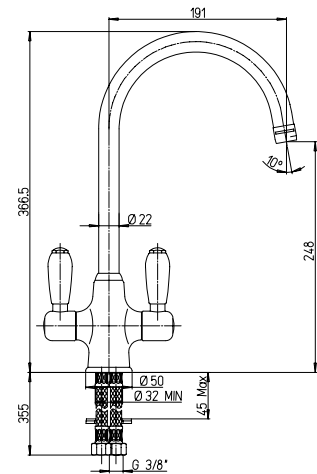

## 64..544

**Monoforo lavello vitone dischi ceramici canna a "P"**

Kitchen mixer with ceramic disc valve

**Mitigeur évier avec tête ceramique**

Mezclador fregadero con monturas cerámicas

**Spültischmischer Keramik-Oberteil**