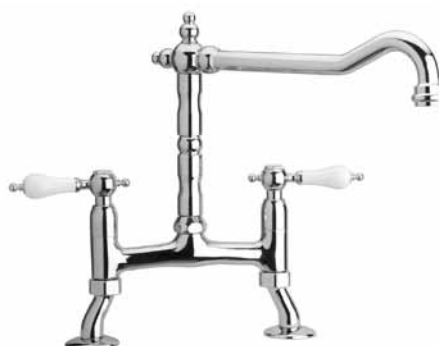

## L1-220B

Gruppo lavello a ponte

Bridgen kitchen mixer

Mélangeur évier

Mezclador fregadero

Spültischbatterie

CR

CN - QL - F3