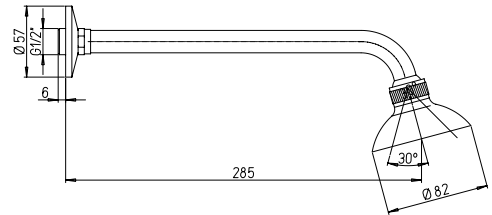

50..751

Braccio doccia con soffione

snodato cm 30 da 1/2" M

1/2" M shower arm 30 cm with adjustable showerhead

Bras de douche 1/2" 30 cm avec pomme de tête orientable

Brazo ducha 1/2" M 30 cm con rociador articulado

1/2" M Brausearm 30 cm mit schwenkbarer Kopfbrause

CR

50..795

Braccio doccia extralusso cm 17 da 1/2" F

1/2" F luxury shower arm 17 cm

Bras de douche 1/2" F cm 17

Brazo ducha 1/2" F 12 cm 17

Brausearm 1/2" F 17 cm