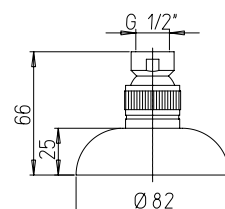

## 50..770

Soffione doccia americano con attacco da 1/2"

1/2" showerhead

Pomme de tête 1/2"

Rociador 1/2"

Kopfbrause 1/2"

CR