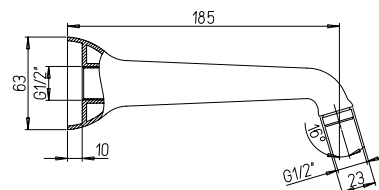

## 50..725

Braccio doccia tondo da 1/2" cm 18

1/2" round shower arm 18 cm

Bras de douche 1/2" cm 18

Braço ducha 1/2" 18 cm

Brausearm 1/2" 18 cm

CR