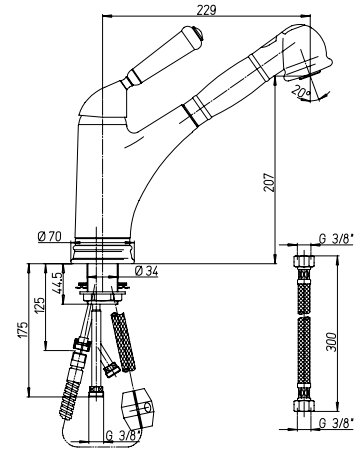

64..568ANT

Miscelatore monocomando lavello, doccetta estraibile e maniglia antica

Single-lever kitchen mixer with pull-out spray

Mitigeur monotrou évier avec douchette escamotable

Mezclador monomando fregadero con ducha extraible

Spültischmischer mit herausziehbarer Handbrause