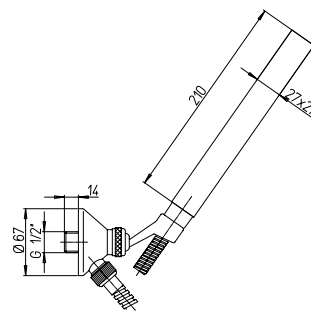

## 82..440 crux - dax - lady

**Duplex incasso**

Built-in adjustable shower kit

Garniture de douche orientable à encastrer

Equipo ducha con soporte articulado empotrar

Einbau Brausegarnitur mit Brausehalter schwenkbar