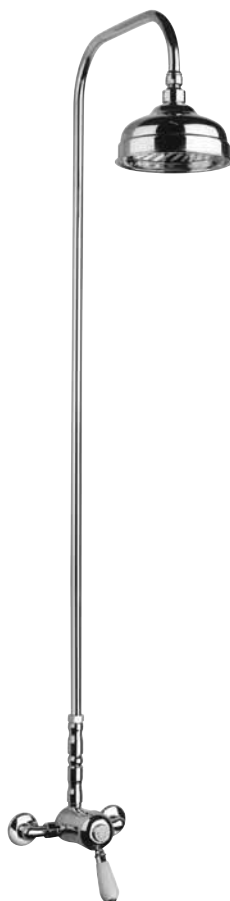

50..689

Miscelatore monocomando doccia esterno "Kensington", completo di colonna e soffione cascata

Shower mixer complete with riser and headshower

Mitigeur douche avec barre de douche et pomme de tête

Mezclador ducha con columna de ducha y rociador

Brausemischer komplett mit Kopfbrause