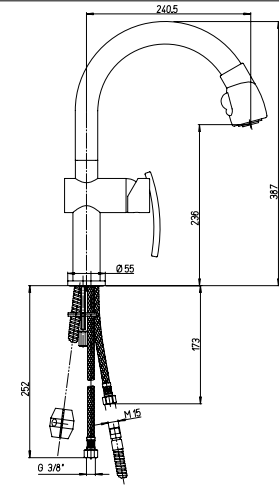

## AK-591

Miscelatore monoforo lavello con doccetta monogetto estraibile

Single-lever pullout kitchen mixer

Mitigeur évier avec douchette escamotable

Mezclador monomando fregadero con ducha extraible

Spültischmischer mit herausziehbarer Handbrause