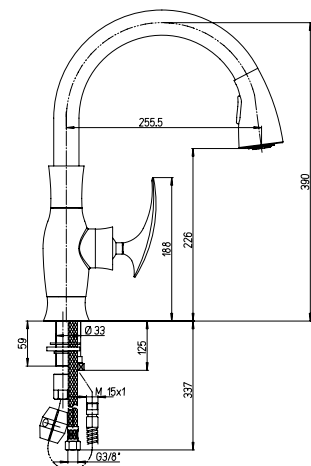

## FI-591

Miscelatore monoforo lavello con doccetta monogetto estraibile

Single-lever pullout kitchen mixer

Mitigeur évier avec douchette escamotable

Mezclador monomando fregadero con ducha extraible

Spültischmischer mit herausziehbarer Handbrause