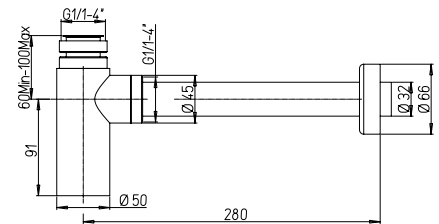

78..849 cox

Sifone minimale 1 1/4"
1 1/4" bottle trap
Siphon minimaliste 1 1/4"
Sifón minimalista de 1 1/4"
Geruchverschluss 1 1/4"