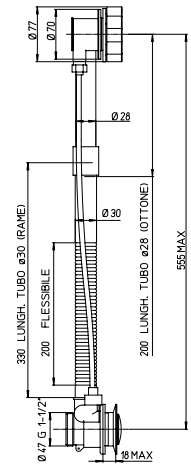

## 54..535

**Rubinetto doppio da 1/2" con attacco lavatrice**  
 1/2" sink tap with dish-washer connection  
**Robinet lavabo 1/2" avec raccord pour lave-vaisselles**  
 Grifo lavabo de 1/2" con llave para lavavajillas  
**Standventil 1/2" mit Geschirrspülmaschine-Anschluss**