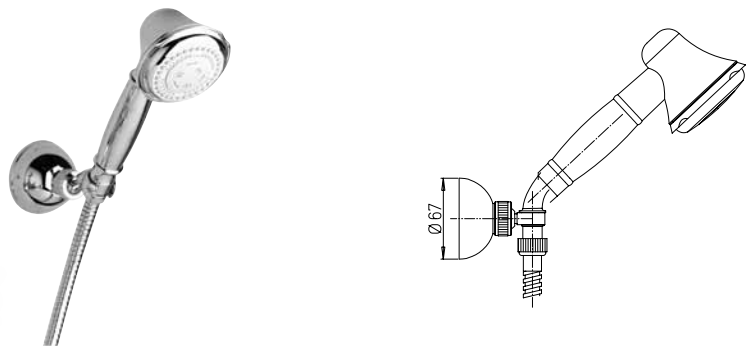

articoli doccia - shower

87..131 ornellaia

Duplex esterno

Adjustable shower kit

Garniture de douche orientable

Equipo ducha con soporte articulado

Brausegarnitur mit Brausehalter schwenkbar

CR

CR/OT - CR/OR

BI - OT

BI/OT - BI/OR - F3 - CQ - QL - CN

OR