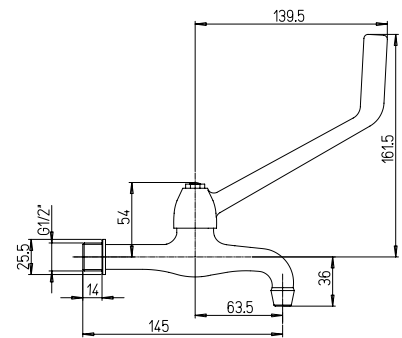

54..671

Rubinetto prolungato da 1/2" leva clinica
1/2" long basin tap with medical lever
Robinet simple lavabo 1/2", manette fémorale
Grifo lavabo de 1/2" maneta gerontológica
Standventil 1/2" mit langem Hebel