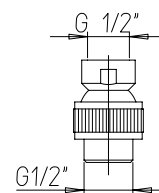

## 50..689SN

Snodo con attacco 1/2\"M - 1/2\"F

1/2\"M - 1/2\"F junction

Rotule 1/2\"M - 1/2\"F

Rótula 1/2\"M - 1/2\" F

Kugelgelenk 1/2\"M - 1/2\"F

CR

PW - PA