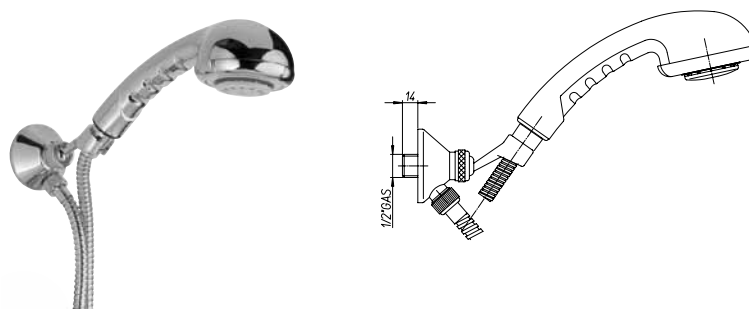

73..440 morgana

Duplex incasso

Built-in adjustable shower kit

Garniture de douche orientable à encastrer

Equipo ducha con soporte articulado empotrar

Einbau Brausegarnitur mit Brausehalter schwenkbar

CR

PW - PA

OP

86..440 ovo

Duplex incasso

Built-in adjustable shower kit

Garniture de douche orientable à encastrer

Equipo ducha con soporte articulado empotrar

Einbau Brausegarnitur mit Brausehalter schwenkbar

CR

PA

20..440 atomix 2000 - first - trixi

Duplex incasso

Built-in adjustable shower kit

Garniture de douche orientable à encastrer

Equipo ducha con soporte articulado empotrar

Einbau Brausegarnitur mit Brausehalter schwenkbar

CR

CR/OT - CR/OR

B9 - OT

CN - B9/OT - B9/OR - F3 - CQ - QL

OR

23..440 cleopatra - botero

Duplex incasso

Built-in adjustable shower kit

Garniture de douche orientable à encastrer

Equipo ducha con soporte articulado empotrar

Einbau Brausegarnitur mit Brausehalter schwenkbar

CR

CR/OT - CR/OR

B9 - OT

CN - B9/OT - B9/OR - F3 - CQ - QL

OR