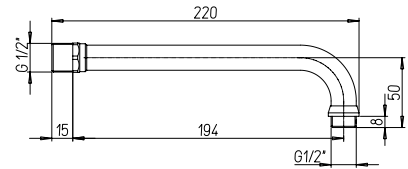

50..745

Braccio doccia in tubo cm 22 da 1/2"

1/2" tube shower arm 22 cm

Bras de douche 1/2" cm 22

Brazo ducha 1/2" 22 cm

Brausearm 1/2" 22 cm