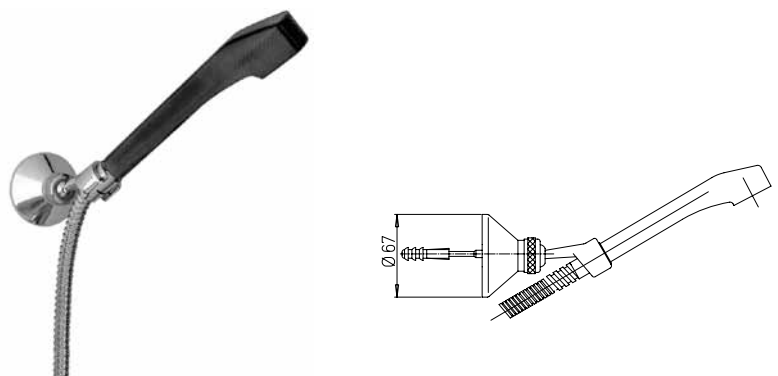

## 24..131 triss

Duplex esterno

Adjustable shower kit

Garniture de douche orientable

Equipo ducha con soporte articulado

Brausegarnitur mit Brausehalter schwenkbar

CR