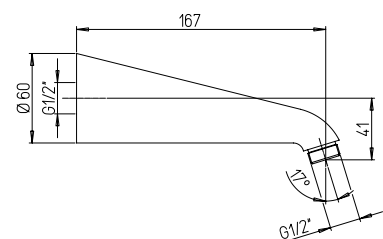

### 50..795

Braccio doccia extralusso cm 17 da 1/2" F

1/2" F luxury shower arm 17 cm

Bras de douche 1/2" F cm 17

Brazo ducha 1/2" F 12 cm 17

Brausearm 1/2" F 17 cm

CR

BI - OT