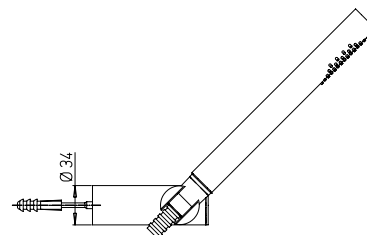

articoli doccia - shower

86..131 ovo

Duplex esterno

Adjustable shower kit

Garniture de douche orientable

Equipo ducha con soporte articulado

Brausegarnitur mit Brausehalter schwenkbar