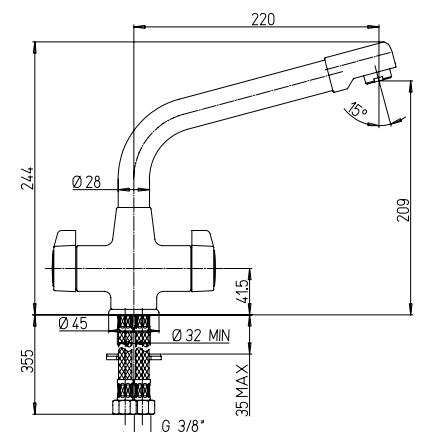

## 64..545

**Monoforo lavello 1/4 giro**

1/4 turn kitchen mixer

**Mélangeur évier avec tête 90°**

Mezclador fregadero con montura de 1/4 vuelta

**Spültischmischer Oberteil 90°**

CR