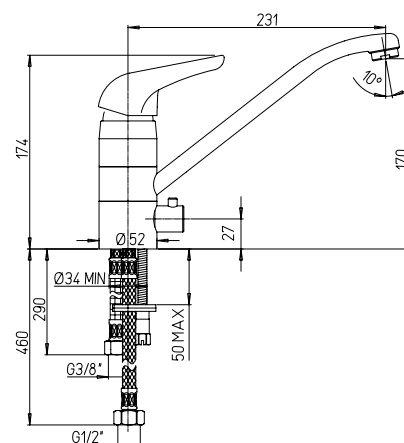

64..543/3V

Miscelatore monoforo lavello con bocca tubo a 3 acque (Specificare serie)

3 way kitchen mixer with tube spout (Specify series)

Mitigeur évier 3 voies avec bec tube (Spécifier série)

Mezclador monomando fregadero 3 vías con caño tubular (Indicar serie)

3 Wege Einhebelmischer mit Rohrauslauf (Serie angeben)