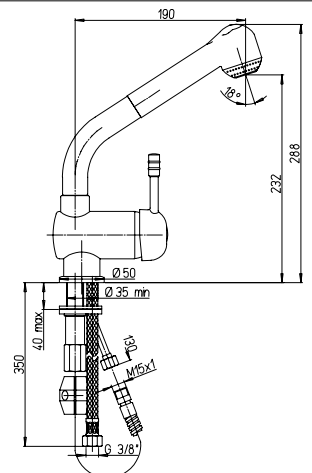

64..566TC

Miscelatore monoforo lavello doccia estraibile

Single-lever kitchen mixer with pull-out spray

Mitigeur monotr ou évier avec douchette escamotable

Mezclador monomando fregadero con ducha extraíble

Spültischmischer mit herausziehbarer Handbrause