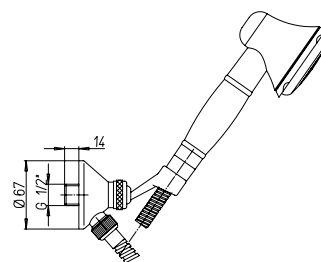

## 87..440 ornellaia

**Duplex incasso**

Built-in adjustable shower kit

Garniture de douche orientable à encastrer

Equipo ducha con soporte articulado empotrar

Einbau Brausegarnitur mit Brausehalter schwenkbar