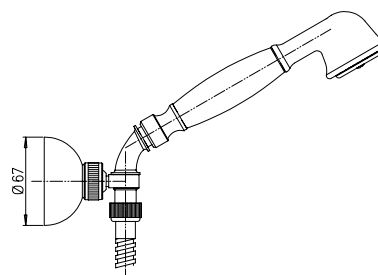

## 17..131 liberty - elix - duomo

Duplex esterno

Adjustable shower kit

Garniture de douche orientable

Equipo ducha con soporte articulado

Brausegarnitur mit Brausehalter schwenkbar

CR

CR/OT - CR/OR