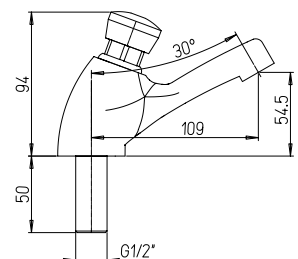

54..537T

Rubinetto "Cigno" da 1/2" temporizzato
1/2" temporised tap
Robinet 1/2" à fermeture automatique
Grifo lavabo de 1/2" con temporizador
Selbstschluss-Waschtischbatterie 1/2"