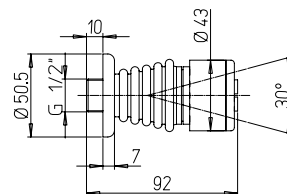

articoli doccia - shower

50..721 cox

Soffione laterale idromassaggio

Body jet

Douchette latérale

Rociador lateral

Seitenbrause Massagestrahl