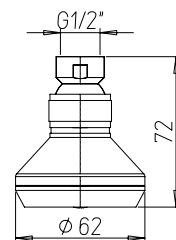

## 50..765

Soffione doccia "M" con attacco da 1/2"

1/2" M showerhead

Pomme de tête M 1/2"

Rociador M 1/2"

Kopfbrause M 1/2"

CR