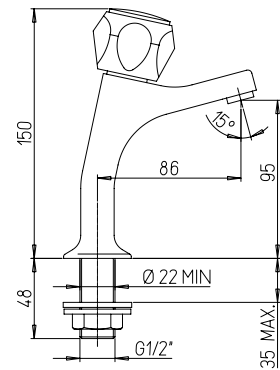

articoli cucina - kitchen

64..203

Rubinetto lavello "Cigno" da 1/2", rubinetteria classica (Specificare serie)

1/2" kitchen tap, classic series (Specify which one)

Robinet simple évier 1/2", série classique (Spécifier laquelle)

Grifo fregadero de 1/2" de serie tradicional (Indicar serie)

Auslaufventil 1/2" Serie Traditionell (Serie angeben)