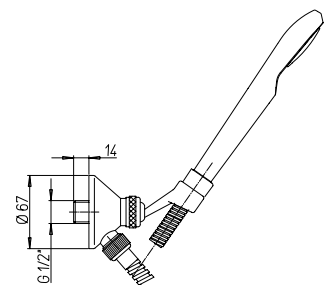

## 10..440 tevere

Duplex incasso

Built-in adjustable shower kit

Garniture de douche orientable à encastrer

Equipo ducha con soporte articulado empotrar

Einbau Brausegarnitur mit Brausehalter schwenkbar

CR