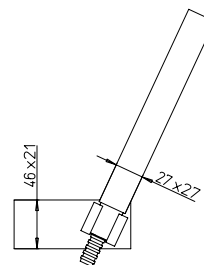

## 82..131 crux - dax - lady

Duplex esterno

Adjustable shower kit

Garniture de douche orientable

Equipo ducha con soporte articulado

Brausegarnitur mit Brausehalter schwenkbar

FLEX L=1.5 m

CR