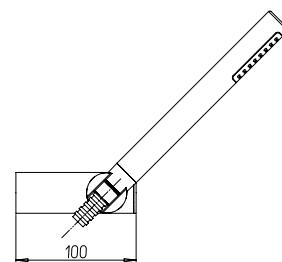

## 92..131 arena - le mans

Duplex esterno

Adjustable shower kit

Garniture de douche orientable

Equipo ducha con soporte articulado

Brausegarnitur mit Brausehalter schwenkbar

FLEX L=1.5 m

CR