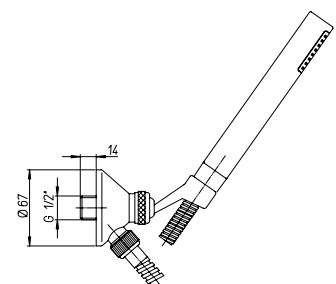

### Garniture de douche orientable à encastrer

Equipo ducha con soporte articulado empotrar

Einbau Brausegarnitur mit Brausehalter schwenkbar

CR

PW - PA