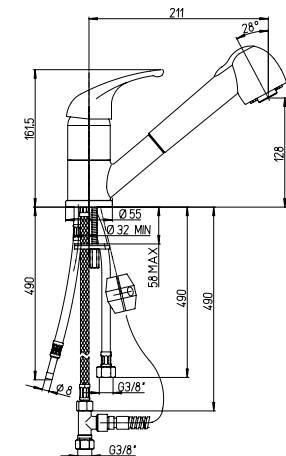

64..568BP

**Miscelatore monoforoavello doccetta estraibile
bassa pressione (Specificare serie)**

Single-lever kitchen mixer with pull-out spray, low pressure (Specify series)

**Mitigeur monotrou évier avec douchette escamotable,
basse pression (Spécifier série)**

Mezclador monomando fregadero con ducha extraíble,
baja presión (Indicar serie)

**Spültischmischer mit herausziehbarer Handbrause,
Niederdruck (Serie angeben)**