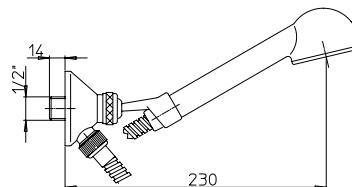

## 45..440 mixo - mini - cooper - creta 100 - jolly - dilos

**Duplex incasso**

Built-in adjustable shower kit

Garniture de douche orientable à encastrer

Equipo ducha con soporte articulado empotrar

Einbau Brausegarnitur mit Brausehalter schwenkbar