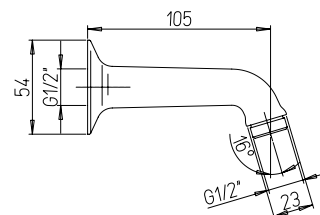

50..735

Braccio doccia corto cm 12 da 1/2"

1/2" round shower arm 12 cm

Bras de douche 1/2" cm 12

Braço ducha 1/2" 12 cm

Brausearm 1/2" 12 cm