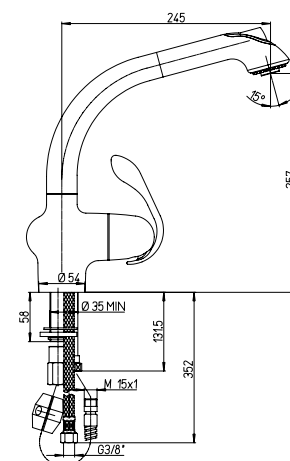

## US5568Y

Miscelatore monoforo lavello doccia estraibile

Single-lever pull-out kitchen mixer

Mitigeur monotrou évier avec douche escamotable

Mezclador monomando fregadero con ducha extraíble

Spültischmischer mit herausziehbarer Handbrause