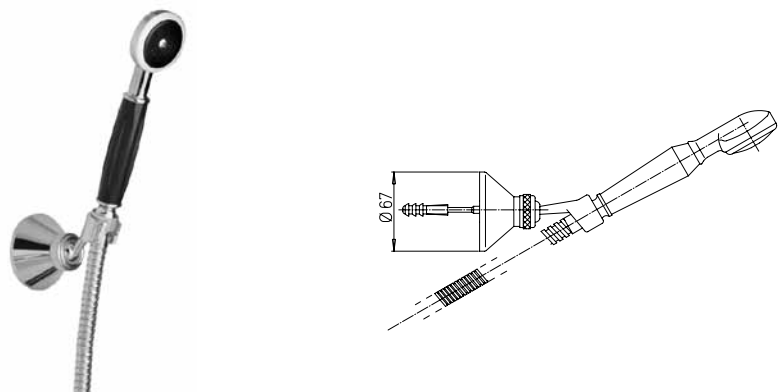

## 37..131 arno

Duplex esterno

Adjustable shower kit

Garniture de douche orientable

Equipo ducha con soporte articulado

Brausegarnitur mit Brausehalter schwenkbar

CR