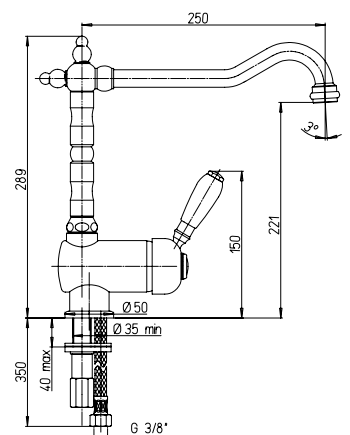

64..588ANT

Miscelatore monocomando lavello, bocca "Barocco" e maniglia antica

Single-lever kitchen mixer with "Baroque" spout

Mitigeur monotrou évier

Mezclador monomando fregadero

Spültischmischer