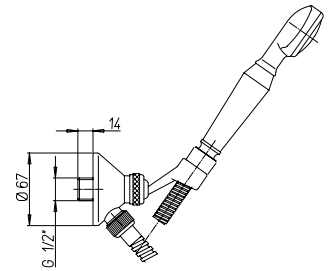

## 37..440 arno

Duplex incasso

Built-in adjustable shower kit

Garniture de douche orientable à encastrer

Equipo ducha con soporte articulado empotrar

Einbau Brausegarnitur mit Brausehalter schwenkbar

CR