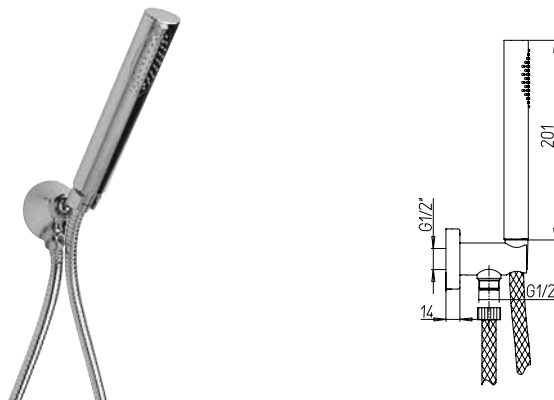

86..440 ovo

Duplex incasso

Built-in adjustable shower kit

Garniture de douche orientable à encastrer

Equipo ducha con soporte articulado empotrar

Einbau Brausegarnitur mit Brausehalter schwenkbar

CR

PA

20..440 atomix 2000 - first - trixi

Duplex incasso

Built-in adjustable shower kit

Garniture de douche orientable à encastrer

Equipo ducha con soporte articulado empotrar

Einbau Brausegarnitur mit Brausehalter schwenkbar

CR

CR/OT - CR/OR

B9 - OT

CN - B9/OT - B9/OR - F3 - CQ - QL

OR