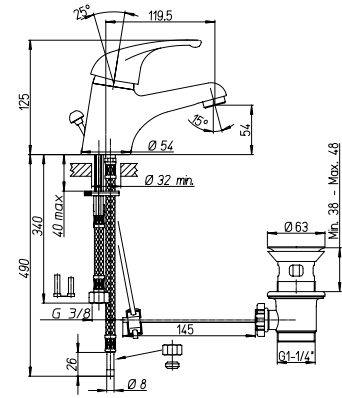

64..284

**Miscelatore lavabo, scarico 1 1/4",
bassa pressione (Specificare serie)**

Single-lever basin mixer with 1 1/4" pop-up waste,
low pressure (Specify series)

**Mitigeur lavabo avec vidage automatique 1 1/4",
basse pression (Spécifier série)**

Mezclador lavabo con desagüe automático 1 1/4",
baja presión (Indicar serie)

**Waschtischmischer Ab- und Überlaufgarnitur 1 1/4",
Niederdruck (Serie angeben)**