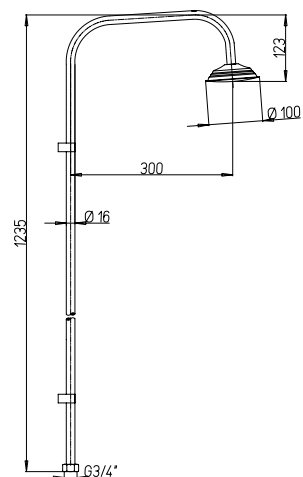

50..190 3/4

Colonna doccia completa 3/4"

Complete shower riser 3/4"

Colonne de douche 3/4"

Columna de ducha 3/4"

Duschsystem für die Wandmontage 3/4"