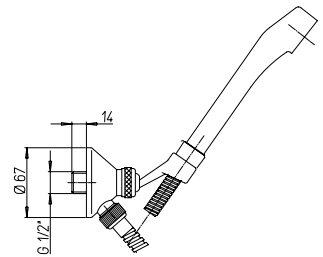

## 24..440 triss

Duplex incasso

Built-in adjustable shower kit

Garniture de douche orientable à encastrer

Equipo ducha con soporte articulado empotrar

Einbau Brausegarnitur mit Brausehalter schwenkbar

CR