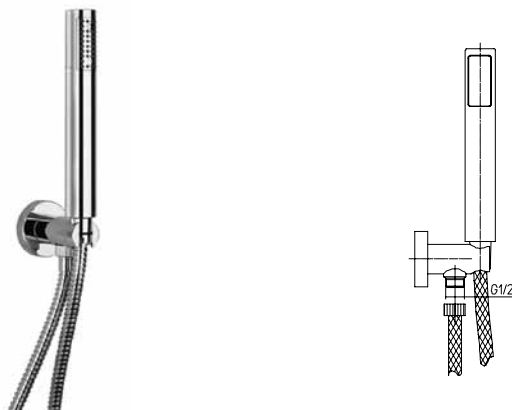

73..440 morgana

Duplex incasso

Built-in adjustable shower kit

Garniture de douche orientable à encastrer

Equipo ducha con soporte articulado empotrar

Einbau Brausegarnitur mit Brausehalter schwenkbar

CR

PW - PA

OP