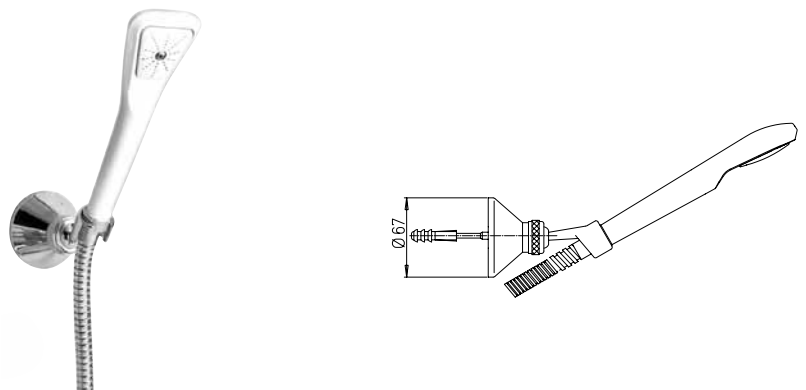

## 10..131 tevere

Duplex esterno

Adjustable shower kit

Garniture de douche orientable

Equipo ducha con soporte articulado

Brausegarnitur mit Brausehalter schwenkbar

CR