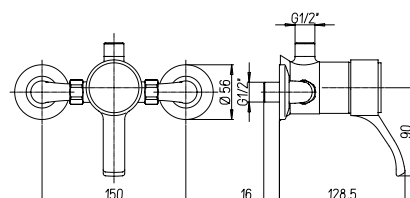

50..692

Miscelatore monocomando doccia esterno, interasse mm 150

Single-lever shower mixer 150 mm centers

Mitigeur douche apparent nu, entraxe 150 mm

Mezclador monomando ducha de 150 mm sin equipo ducha

Brausehebelmischer 150 mm Achsenabstand