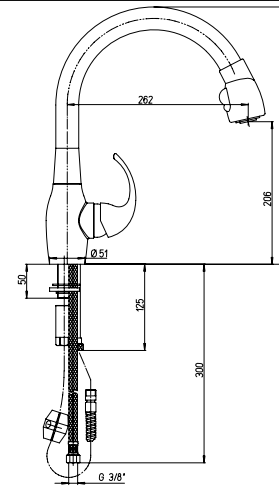

## CA-591

Miscelatore monoforo lavello con doccetta monogetto estraibile

Single-lever pullout kitchen mixer

Mitigeur évier avec douchette escamotable

Mezclador monomando fregadero con ducha extraible

Spültischmischer mit herausziehbarer Handbrause