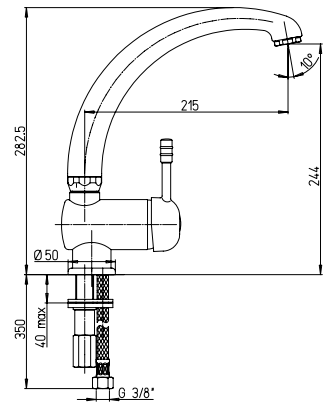

## 64..588

**Miscelatore monoforo lavello**

Single-lever kitchen mixer

**Mitigeur monotrou évier**

Mezclador monomando fregadero

**Spültischmischer**

CR

PW - PA