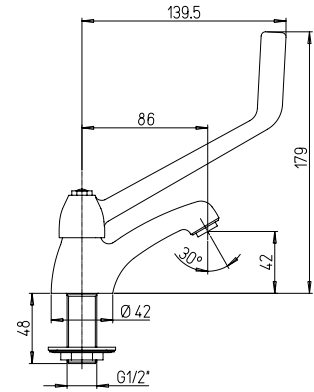

CR

**54..670**

**Rubinetto "Cigno" da 1/2" leva clinica**  
 1/2" basin tap with medical lever  
**Robinet simple lavabo 1/2", manette fémorale**  
 Grifo lavabo de 1/2" maneta gerontológica  
**Standventil 1/2" mit langem Hebel**