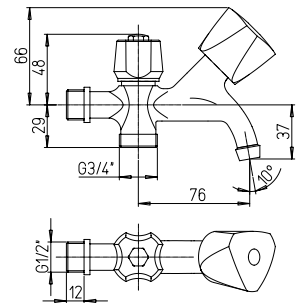

## 54..535

**Rubinetto doppio da 1/2" con attacco lavatrice**  
 1/2" sink tap with dish-washer connection  
**Robinet lavabo 1/2" avec raccord pour lave-vaisselles**  
 Grifo lavabo de 1/2" con llave para lavavajillas  
**Standventil 1/2" mit Geschirrspülmaschine-Anschluss**