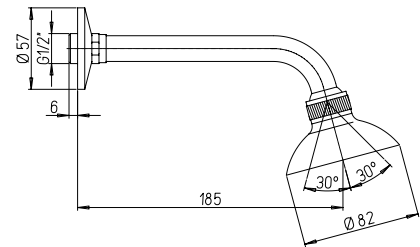

50..750

Braccio doccia con soffione

snodato cm 20 da 1/2" M

1/2" M shower arm 20 cm with adjustable showerhead

Bras de douche 1/2" 20 cm avec pomme de tête orientable

Brazo ducha 1/2" M 20 cm con rociador articulado

1/2" M Brausearm 20 cm mit schwenkbarer Kopfbrause