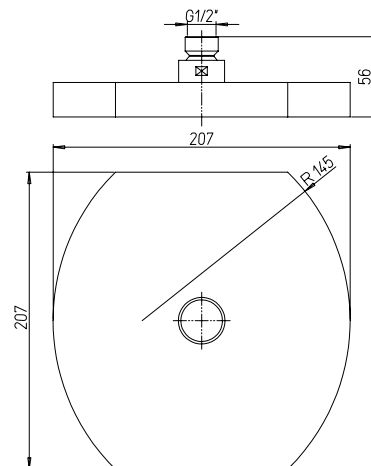

## 86..759ABS ovo

Soffione doccia ovale 200x200

200x200 showerhead

Pomme de tête 200x200

Rociador 200x200

Kopfbrause 200x200

CR

PW - PA