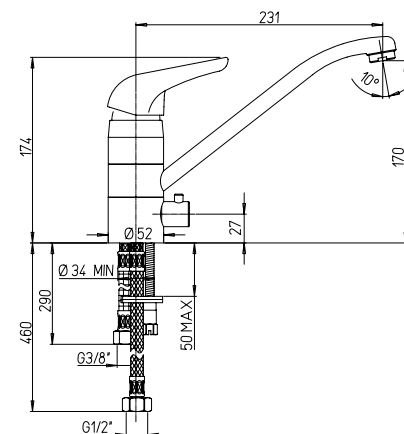

64..5611

Miscelatore monoforo lavello con bocca coassiale e deviatore lavastoviglie (Specificare serie)

Single-lever kitchen mixer with swivel spout and dish-washer diverter (Specify series)

Mitigeur évier avec bec orientable et inverseur pour lave-vaisselle (Spécifier série)

Mezclador monomando fregadero, caño giratorio y inversor para lavavajillas (Indicar serie)

Einhebelmischer mit schwenkbarem Auslauf und Umstellung für Geschirrspüler (Serie angeben)