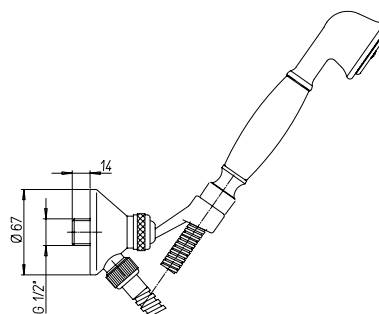

## 17..440 liberty - elix - duomo

**Duplex incasso**

Built-in adjustable shower kit

Garniture de douche orientable à encastrer

Equipo ducha con soporte articulado empotrar

Einbau Brausegarnitur mit Brausehalter schwenkbar