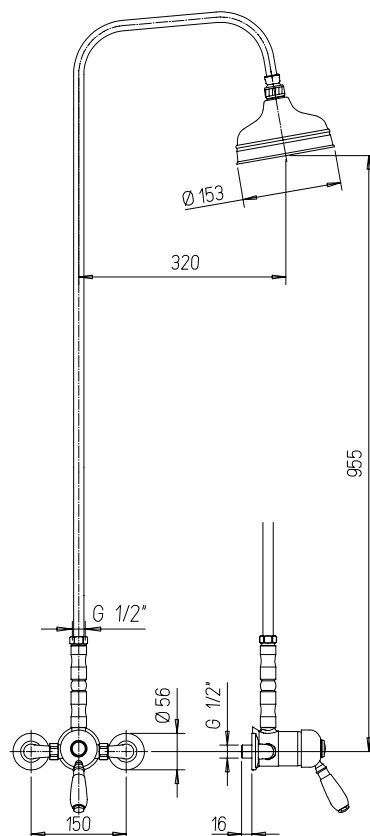

50..689

Miscelatore monocomando doccia esterno "Kensington", completo di colonna e soffione cascata

Shower mixer complete with riser and headshower

Mitigeur douche avec barre de douche et pomme de tête

Mezclador ducha con columna de ducha y rociador

Brausemischer komplett mit Kopfbrause