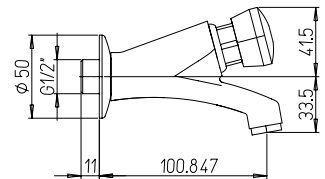

54..537TPR

Rubinetto da 1/2" temporizzato con pulsante frontale
1/2" temporised tap
Robinet 1/2" à fermeture automatique
Grifo lavabo de 1/2" con temporizador
Selbstschluss-Waschtischbatterie 1/2"