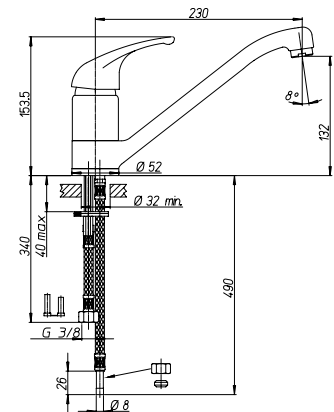

64..584

**Miscelatoreavello con bocca coassiale,
bassa pressione (Specificare serie)**

Single-lever kitchen mixer with swivel spout,
low pressure (Specify series)

**Mitigeur évier avec bec orientable,
basse pression (Spécifier série)**

Mezclador monomando fregadero con caño giratorio,
baja presión (Indicar serie)

**Einhebelmischer mit schwenkbarem Auslauf,
Niederdruck (Serie angeben)**