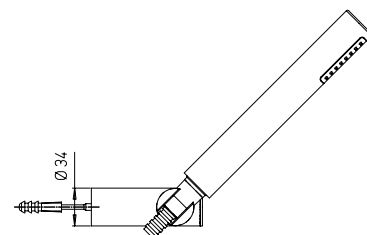

## 81..131 pixel new - morgana

Duplex esterno

Adjustable shower kit

Garniture de douche orientable

Equipo ducha con soporte articulado

Brausegarnitur mit Brausehalter schwenkbar

FLEX L=1.5 m

CR