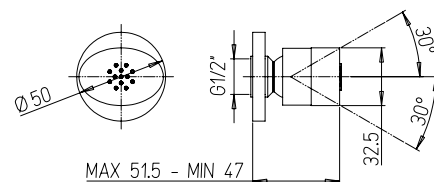

## 86..721 ovo

Soffione laterale ovale idromassaggio

Oval body jet

Douchette latérale ovale

Rociador lateral oval

Oval-Seitenbrause Massagestrahl

CR

PW - PA