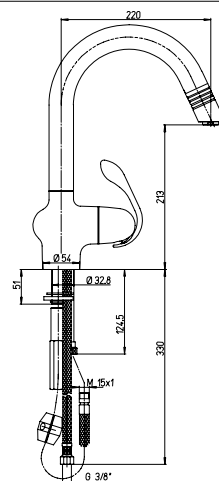

## US591

Miscelatore monoforo lavello con doccetta monogetto estraibile

Single-lever pullout kitchen mixer

Mitigeur évier avec douchette escamotable

Mezclador monomando fregadero con ducha extraíble

Spültischmischer mit herausziehbarer Handbrause