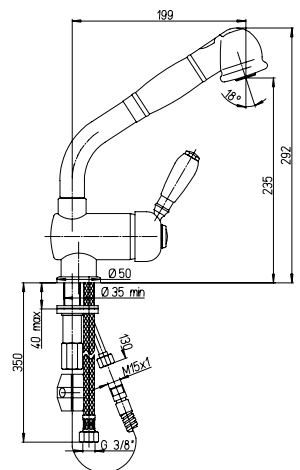

64..566ANT

Miscelatore monocomando lavello, doccetta estraibile e maniglia antica

Single-lever kitchen mixer with pull-out spray

Mitigeur monotrou évier avec douchette escamotable

Mezclador monomando fregadero con ducha extraíble

Spültischmischer mit herausziehbarer Handbrause