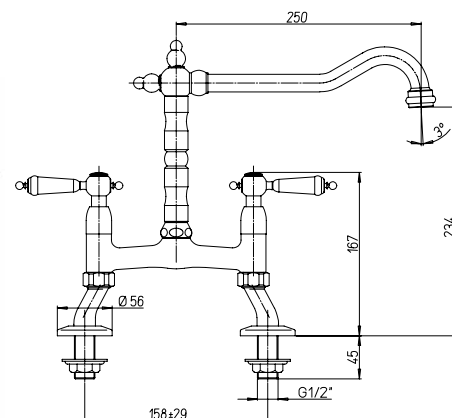

L1-220B

Gruppo lavello a ponte

Bridgen kitchen mixer

Mélangeur évier

Mezclador fregadero

Spültischbatterie