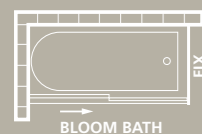

	cm. min.	cm. max	H. cm.	Note
BLOOM BATH 115	110	115	140	Reversibile/Reversible
BLOOM BATH 120	115	120	140	Reversibile/Reversible
BLOOM BATH 125	120	125	140	Reversibile/Reversible
BLOOM BATH 130	125	130	140	Reversibile/Reversible
BLOOM BATH 135	130	135	140	Reversibile/Reversible
BLOOM BATH 140	135	140	140	Reversibile/Reversible
BLOOM BATH 145	140	145	140	Reversibile/Reversible
BLOOM BATH 150	145	150	140	Reversibile/Reversible
BLOOM BATH 155	150	155	140	Reversibile/Reversible
BLOOM BATH 160	155	160	140	Reversibile/Reversible
BLOOM BATH 165	160	165	140	Reversibile/Reversible
BLOOM BATH 170	165	170	140	Reversibile/Reversible
BLOOM BATH 175	170	175	140	Reversibile/Reversible
BLOOM BATH 180	175	180	140	Reversibile/Reversible
BLOOM BATH 185	180	185	140	Reversibile/Reversible
BLOOM BATH 190	185	190	140	Reversibile/Reversible
BLOOM BATH 195	190	195	140	Reversibile/Reversible
BLOOM BATH 200	195	200	140	Reversibile/Reversible

BLOOM BATH + FIX

FINITURE DISPONIBILI AVAILABLE FINISHING

COLORI DISPONIBILI/AVAILABLE COLOURS

Bianco / White
Argento Satinato / Satinized Silver
Cromo / Chrome

PANNELLI DISPONIBILI /AVAILABLE PANELS

Cristallo 6mm / 6mm Glass
Trasparente / Transparent
Serigrafia Euro / Euro Serigraphy
Acidato / Sandblasted