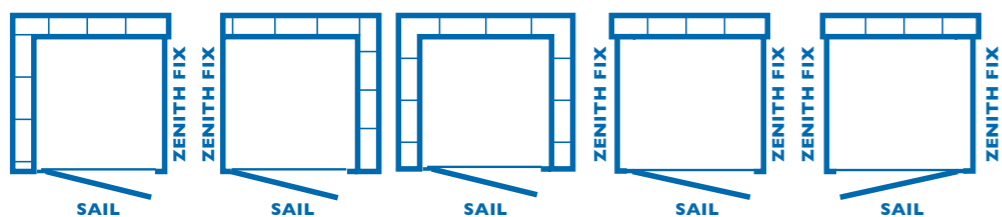

MODELLO	cm min.	cm. max	H cm.	Aperture/Open	Note	Imballo/Packaging/Embalaje
SAIL 70	67	72	185	cm. 55	Reversibile/Reversible	1 scatola/1 box/1 bulto
SAIL 80	75	80	185	cm. 64	Reversibile/Reversible	1 scatola/1 box/1 bulto
SAIL 90	85	90	185	cm. 74	Reversibile/Reversible	1 scatola/1 box/1 bulto
ZENITH FIX 70	68	72	185			1 scatola/1 box/1 bulto
ZENITH FIX 75	72	76	185			1 scatola/1 box/1 bulto
ZENITH FIX 80	76	80	185			1 scatola/1 box/1 bulto
ZENITH FIX 90	86	90	185			1 scatola/1 box/1 bulto

**Pannelli disponibili - Available Panels - Paneles Disponibles**

Cristallo 3 mm trasparente  
3 mm transparent glass  
Cristal transparente 3 mm

Cristallo 3 mm stampato  
3 mm printed glass  
Cristal estampado 3 mm