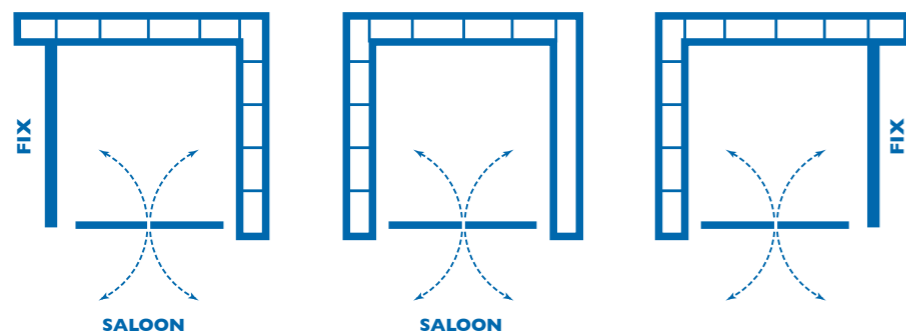

MODELLO	cm min.	cm. max	H cm.	Aperture/Open	Note	Imballo/Packaging/Embalaje
SALOON 70	66	71	185	cm. 54		1 scatola/1 box/1 bulto
SALOON 80	75	80	185	cm. 63		1 scatola/1 box/1 bulto
SALOON 90	85	90	185	cm. 73		1 scatola/1 box/1 bulto
SALOON 100	95	100	185	cm. 83		1 scatola/1 box/1 bulto
SALOON FIX 70	67	72	185			1 scatola/1 box/1 bulto
SALOON FIX 75	72	76	185			1 scatola/1 box/1 bulto
SALOON FIX 80	76	80	185			1 scatola/1 box/1 bulto
SALOON FIX 85	80	85	185			1 scatola/1 box/1 bulto
SALOON FIX 90	85	90	185			1 scatola/1 box/1 bulto