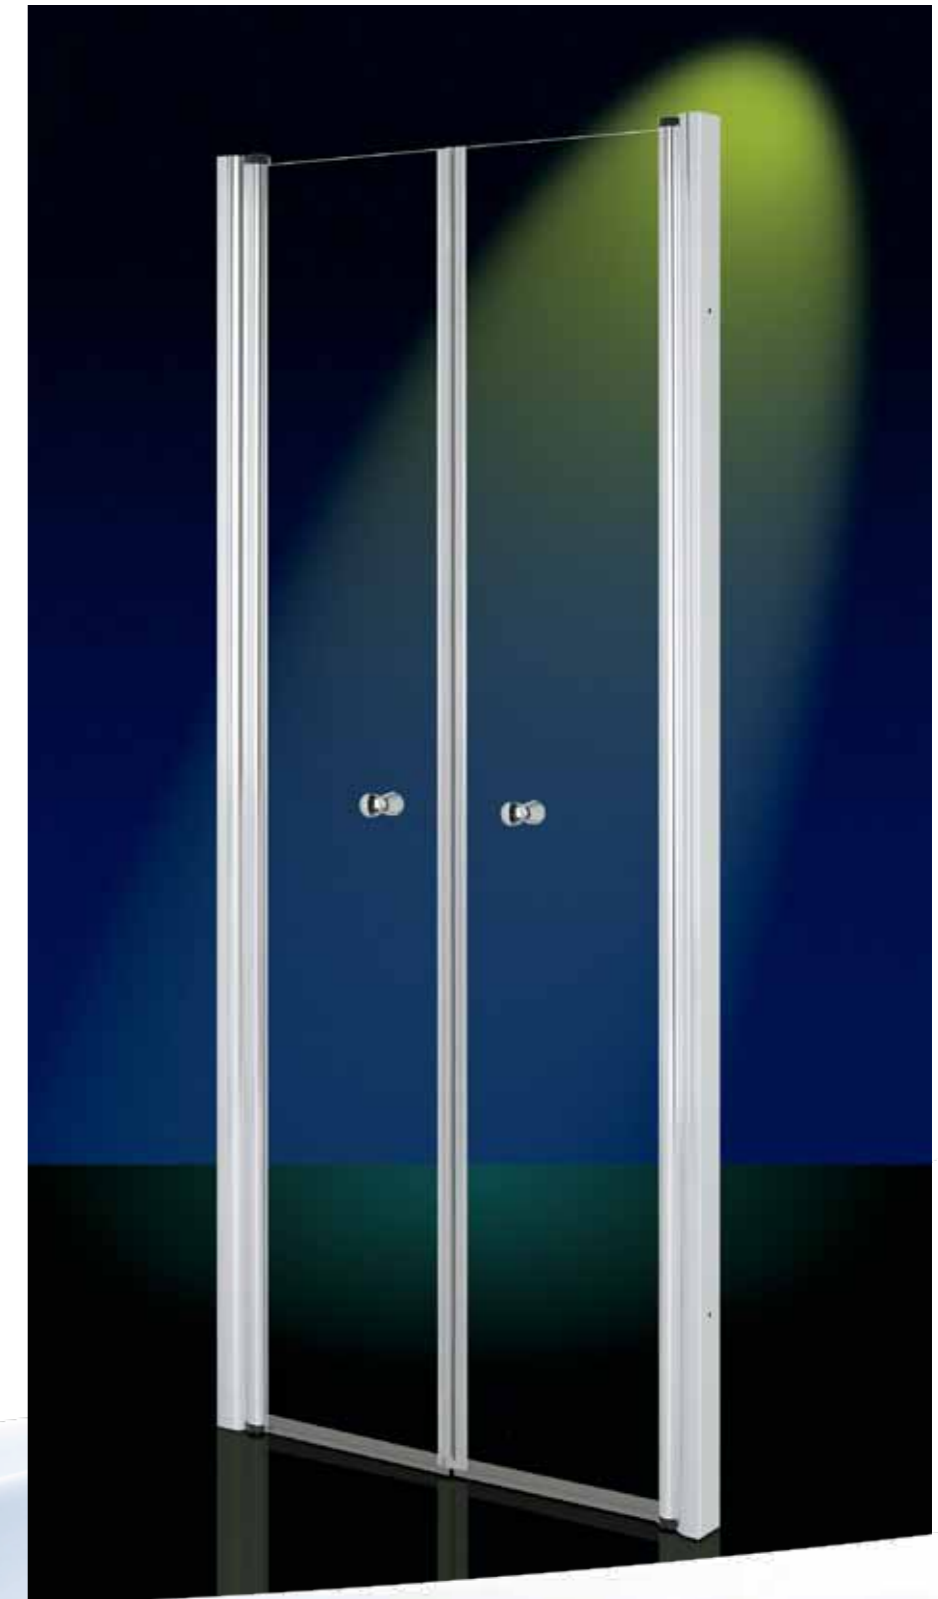

MODELLO	cm min.	cm. max	H cm.	Aperture/Open	Note	Imballo/Packaging/Embalaje
SALOON 70	66	71	185	cm. 54		1 scatola/1 box/1 bulto
SALOON 80	75	80	185	cm. 63		1 scatola/1 box/1 bulto
SALOON 90	85	90	185	cm. 73		1 scatola/1 box/1 bulto
SALOON 100	95	100	185	cm. 83		1 scatola/1 box/1 bulto
SALOON FIX 70	67	72	185			1 scatola/1 box/1 bulto
SALOON FIX 75	72	76	185			1 scatola/1 box/1 bulto
SALOON FIX 80	76	80	185			1 scatola/1 box/1 bulto
SALOON FIX 85	80	85	185			1 scatola/1 box/1 bulto
SALOON FIX 90	85	90	185			1 scatola/1 box/1 bulto

### Colori disponibili - Available Colours - Colores Disponibles

Bianco  
White  
Blanco

Argento satinato  
Satinized silver  
Plata

Cromo  
Chrome  
Cromo brillo

### Pannelli disponibili - Available Panels - Paneles Disponibles

Cristallo 6 mm trasparente  
6 mm transparent glass  
Cristal transparente 6 mm

Cristallo 6 mm stampato  
6 mm printed glass  
Cristal estampado 6 mm