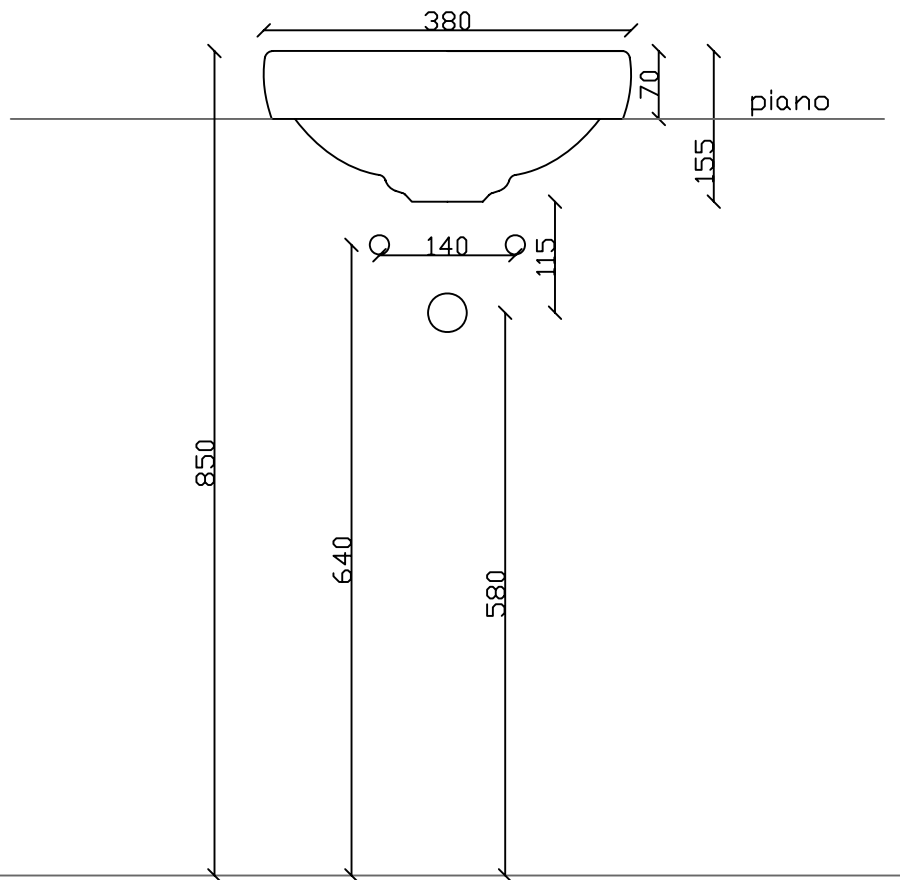

# Galassia S.p.a

Art. 7117 Peso 5,5 Kg  
Lavabo cm 38 da incasso

Vista dall'alto

Misure per lo scasso per installazione sul topo  
Size of hole the surface plan to montain the washbasins  
Medida del hueco par istallazion sobre plano

Vista frontale

Vista laterale