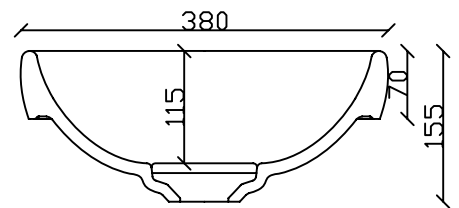

# Galassia S.p.a

Art. 7117 Peso 5,5 Kg  
Lavabo cm 38 da incasso

Vista dall'alto

Misure per lo scasso per installazione sul topo  
Size of hole the surface plan to montain the washbasins  
Medida del hueco par istallazion sobre plano

Vista frontale

Vista laterale