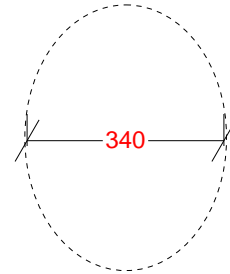

# Galassia S.p.a

Art. 7117 Peso 5,5 Kg  
Lavabo cm 38 da incasso

Vista dall'alto

Misure per lo scasso per installazione sul topo  
Size of hole the surface plan to montain the washbasins  
Medida del hueco par istallazion sobre plano

Vista frontale

Vista laterale