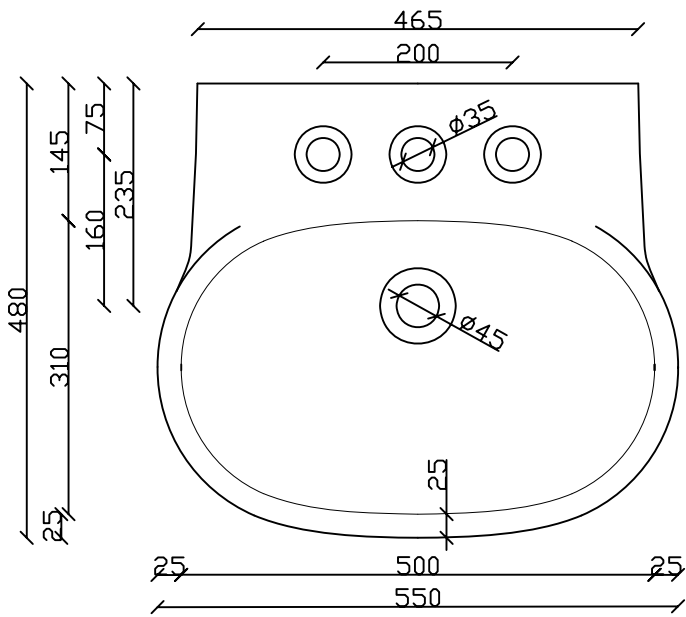

# Galassia S.p.a.

Art. 7119

Lavabo sospeso/ colonna e simicolonna cm 55 rub. monoforo pred. tre fori

Peso 15 kg

Vista dall'alto

Vista frontale

Vista posteriore

Vista laterale