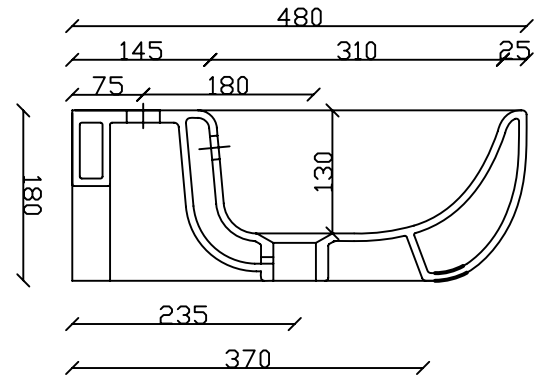

# Galassia S.p.a.

Art. 7119

Lavabo sospeso/ colonna e simicolonna cm 55 rub. monoforo pred. tre fori

Peso 15 kg

Vista dall'alto

Vista frontale

Vista posteriore

Vista laterale