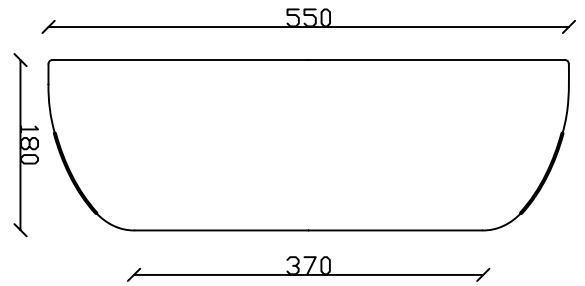

# Galassia S.p.a.

Art. 7119

Lavabo sospeso/ colonna e simicolonna cm 55 rub. monoforo pred. tre fori

Peso 15 kg

Vista dall'alto

Vista frontale

Vista posteriore

Vista laterale