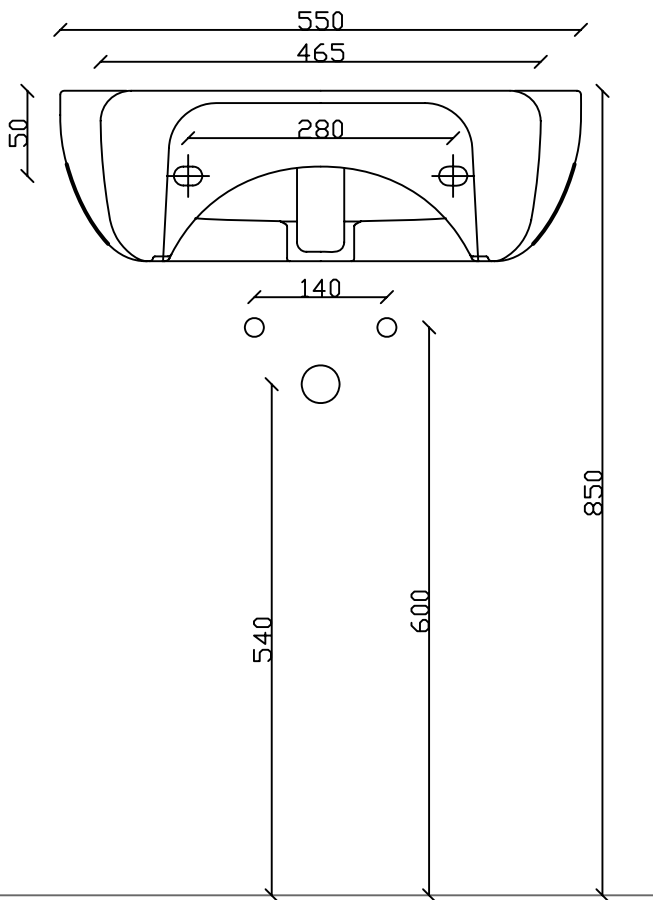

# Galassia S.p.a.

Art. 7119

Lavabo sospeso/ colonna e simicolonna cm 55 rub. monoforo pred. tre fori

Peso 15 kg

Vista dall'alto

Vista frontale

Vista posteriore

Vista laterale