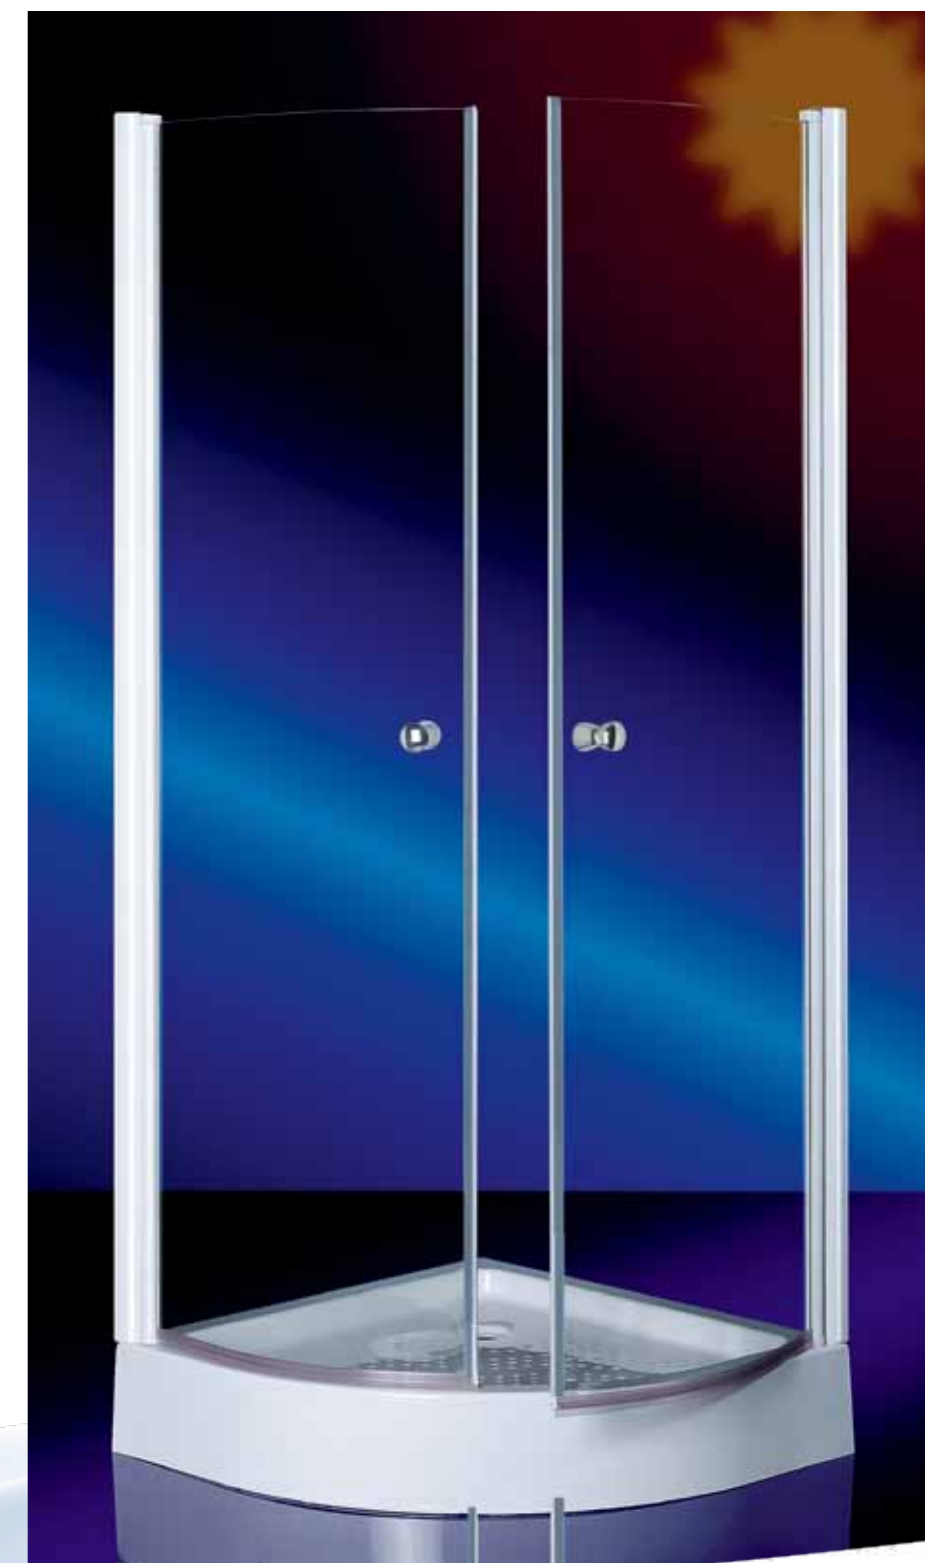

MODELLO	est./ext.	H cm.	Aperture/Open	Raggio/Ray/Rayo	Imballo/Packaging/Embalaje
OASIS Ø 80	78/80	190	Totale/Total	R = 55	1 scatola/1 box/1 bulto
OASIS Ø 90	88/90	190	Totale/Total	R = 55	1 scatola/1 box/1 bulto

FINITURE DISPONIBILI / AVAILABLE FINISHING / ACABADOS DISPONIBLES

Colori disponibili - Available Colours - Colores Disponibles

Bianco
White
Blanco

Argento satinato
Satinized silver
Plata

Cromo
Chrome
Cromo brillo

Pannelli disponibili - Available Panels - Paneles Disponibles

Cristallo 6 mm trasparente
6 mm transparent glass
Cristal transparente 6 mm