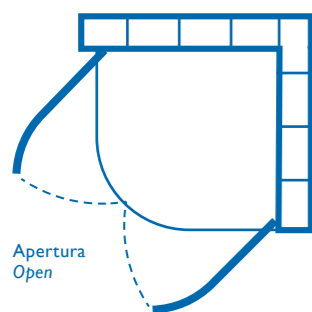

MODELLO	est./ext.	H cm.	Aperture/Open	Raggio/Ray/Rayo	Imballo/Packaging/Embalaje
OASIS Ø 80	78/80	190	Totale/Total	R = 55	1 scatola/1 box/1 bulto
OASIS Ø 90	88/90	190	Totale/Total	R = 55	1 scatola/1 box/1 bulto

Pannelli disponibili - Available Panels - Paneles Disponibles

Cristallo 6 mm trasparente
6 mm transparent glass
Cristal transparente 6 mm