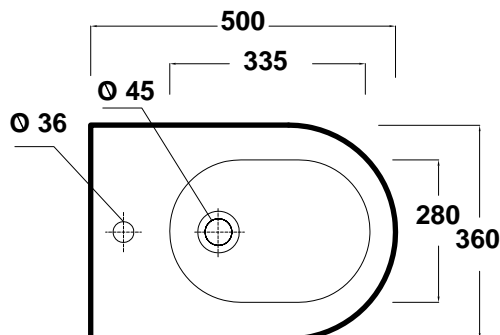

Art.CLE220101

*Quota d'installazione consigliata
*Advised measure for installation

CARATTERISTICHE DEL PRODOTTO / PRODUCT FEATURES

- bidet ergonomico sospeso, monoforo Art.CLE220101
- clean elegant, ergonomic wall hung bidet one hole Art.CLE220101

CONFEZIONE DEL PRODOTTO / PACKAGING PRODUCTS

- imballi in scatola di cartone 60x41x33
- imballo su bancale per pezzi multipli
- packaging in carton boxes 60x41x33
- packaging on pallets for multiple pieces

smaltato/glazed

COLORE / COLOR

bianco,nero,bianco mat,nero mat
white,black,white mat,black mat

DESCRIZIONE / DESCRIPTION

bidet sospeso Clear - peso Kg18
wall hung bidet Clear - weight Kg 18

CERTIFICAZIONI / CERTIFICATION