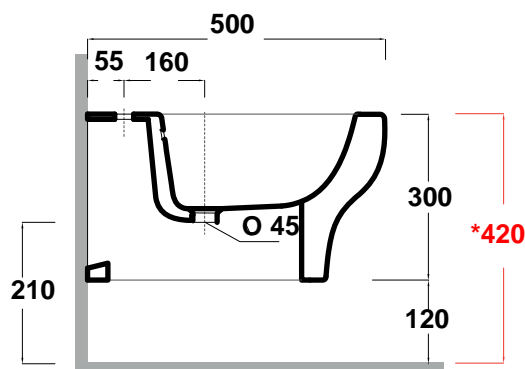

Art.CLE220101

*Quota d'installazione consigliata
*Advised measure for installation

CARATTERISTICHE DEL PRODOTTO / PRODUCT FEATURES

- bidet ergonomico sospeso, monoforo Art.CLE220101
- clean elegant, ergonomic wall hung bidet one hole Art.CLE220101

CONFEZIONE DEL PRODOTTO / PACKAGING PRODUCTS

- imballi in scatola di cartone 60x41x33
- imballo su bancale per pezzi multipli
- packaging in carton boxes 60x41x33
- packaging on pallets for multiple pieces