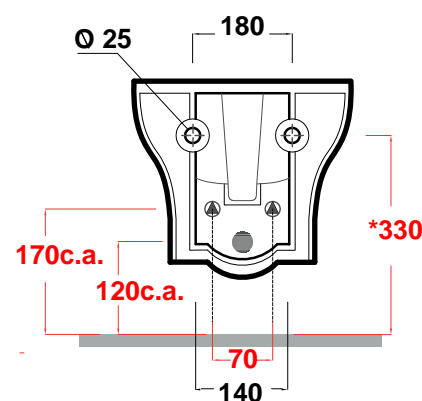

Art.CLE220101

*Quota d'installazione consigliata
*Advised measure for installation

CARATTERISTICHE DEL PRODOTTO / PRODUCT FEATURES

- bidet ergonomico sospeso, monoforo Art.CLE220101
- clean elegant, ergonomic wall hung bidet one hole Art.CLE220101

CONFEZIONE DEL PRODOTTO / PACKAGING PRODUCTS

- imballi in scatola di cartone 60x41x33
- imballo su bancale per pezzi multipli
- packaging in carton boxes 60x41x33
- packaging on pallets for multiple pieces

smaltato/glazed

COLORE / COLOR

bianco,nero,bianco mat,nero mat
white,black,white mat,black mat

DESCRIZIONE / DESCRIPTION

bidet sospeso Clear - peso Kg18
wall hung bidet Clear - weight Kg 18

CERTIFICAZIONI / CERTIFICATION

UNI EN .14528

FISSAGGI / HARDWARE

inclusi WB9S
included WB9S
per staffa filettata Ø M12 (non inclusa)
for Ø M12 screw thread (not supplied)