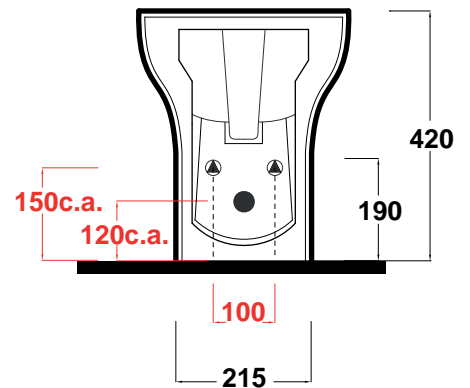

Art.CLE210101

\*Quota d'installazione consigliata  
\*Advised measure for installation

## CARATTERISTICHE DEL PRODOTTO / PRODUCT FEATURES

- bidet ergonomico BTW monoforo Art.CLE210101
- clean elegant, ergonomic back to wall bidet one hole Art.CLE210101

## CONFEZIONE DEL PRODOTTO / PACKAGING PRODUCTS

- imballi in scatola di cartone 60x41x45
- imballo su bancale per pezzi multipli
- packaging in carton boxes 60x41x45
- packaging on pallets for multiple pieces

## DESCRIZIONE / DESCRIPTION

bidet serie Clear - peso Kg21  
back to wall bidet Clear - weight Kg 21