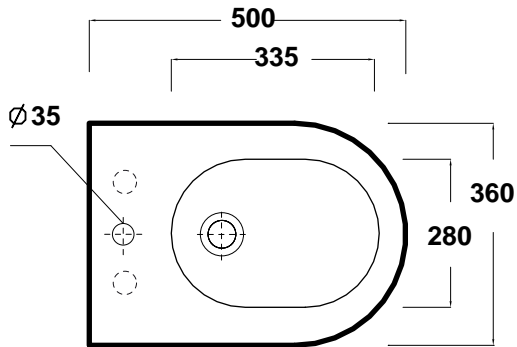

Art.CLE210101

\*Quota d'installazione consigliata  
\*Advised measure for installation

## CARATTERISTICHE DEL PRODOTTO / PRODUCT FEATURES

- bidet ergonomico BTW monoforo Art.CLE210101
- clean elegant, ergonomic back to wall bidet one hole Art.CLE210101

## CONFEZIONE DEL PRODOTTO / PACKAGING PRODUCTS

- imballi in scatola di cartone 60x41x45
- imballo su bancale per pezzi multipli
- packaging in carton boxes 60x41x45
- packaging on pallets for multiple pieces