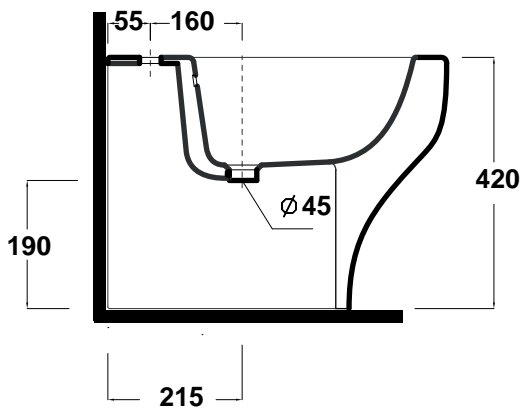

Art.CLE210101

\*Quota d'installazione consigliata  
\*Advised measure for installation

## CONFEZIONE DEL PRODOTTO / PACKAGING PRODUCTS

- imballi in scatola di cartone 60x41x45
- imballo su bancale per pezzi multipli
- packaging in carton boxes 60x41x45
- packaging on pallets for multiple pieces

## DESCRIZIONE / DESCRIPTION

bidet serie Clear - peso Kg21  
back to wall bidet Clear - weight Kg 21