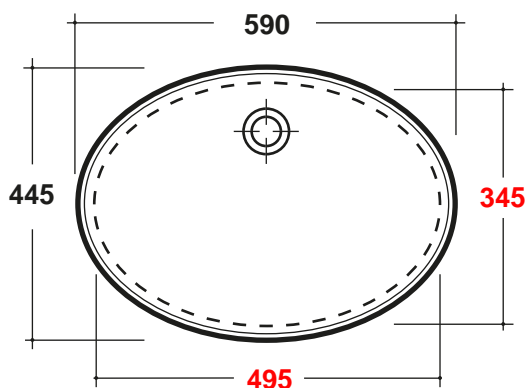

Art. **LIL4457001**

Dima per installazione

Capacità del bacino 13 lt
Capacity of the basin 13 lt

CARATTERISTICHE DEL PRODOTTO / PRODUCT FEATURES

-lavabo sottopiano
-Under top wash basin

Art. **LIL4457001**
Art. **LIL4457001**

CONFEZIONE DEL PRODOTTO / PACKAGING PRODUCTS

-imballi in scatole di cartone 58x44x24
-imballo su bancale per pezzi multipli
-packaging in carton boxes 58x44x24
-packaging on pallets for multiple pieces