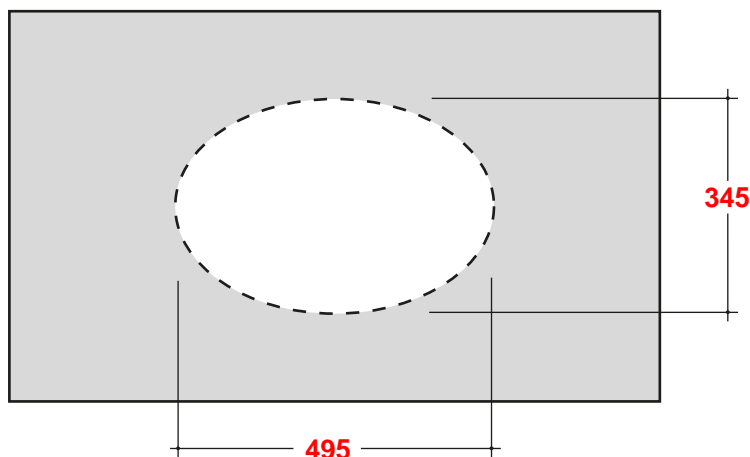

Art. **LIL4457001**

Dima per installazione

Capacità del bacino 13 lt
Capacity of the basin 13 lt

CARATTERISTICHE DEL PRODOTTO / PRODUCT FEATURES

-lavabo sottopiano
-Under top wash basin

Art. **LIL4457001**
Art. **LIL4457001**

CONFEZIONE DEL PRODOTTO / PACKAGING PRODUCTS

-imballi in scatole di cartone 58x44x24
-imballo su bancale per pezzi multipli
-packaging in carton boxes 58x44x24
-packaging on pallets for multiple pieces