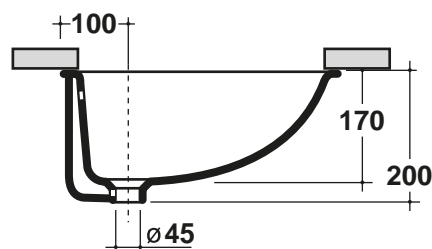

Art. **LIL4457001**

Dima per installazione

Capacità del bacino 13 lt
Capacity of the basin 13 lt

CARATTERISTICHE DEL PRODOTTO / PRODUCT FEATURES

-lavabo sottopiano
-Under top wash basin

Art. **LIL4457001**
Art. **LIL4457001**

CONFEZIONE DEL PRODOTTO / PACKAGING PRODUCTS

-imballi in scatole di cartone 58x44x24
-imballo su bancale per pezzi multipli
-packaging in carton boxes 58x44x24
-packaging on pallets for multiple pieces