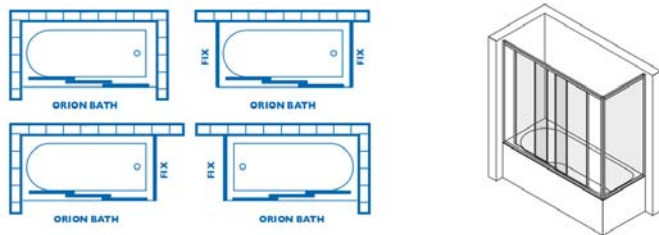

ORION BATH

COPRIVASCA + LATO FISSO - BATH SHOWER SCREEN + SIDE PANEL - MAMPARA SOBRESBAÏERA + LADO FIJO
PARE BAGNOIRE + COTE FIX

MODELLO	cm min.	cm. max	H cm.	Aperture/Open	Note	Imballo/Packaging/Emboaje
ORION BATH 165	160	165	140	cm. 96,5		1 scatola/1 box/1 bulto
ORION BATH 170	165	170	140	cm. 100,5		1 scatola/1 box/1 bulto
ORION BATH 175	170	175	140	cm. 104,5		1 scatola/1 box/1 bulto
ORION BATH 180	175	180	140	cm. 109		1 scatola/1 box/1 bulto
ORION FIX 65	60	65	140			1 scatola/1 box/1 bulto
ORION FIX 70	67	72	140			1 scatola/1 box/1 bulto
ORION FIX 75	72	76	140			1 scatola/1 box/1 bulto
ORION FIX 80	75	80	140			1 scatola/1 box/1 bulto

ORION BATH + ORION FIX