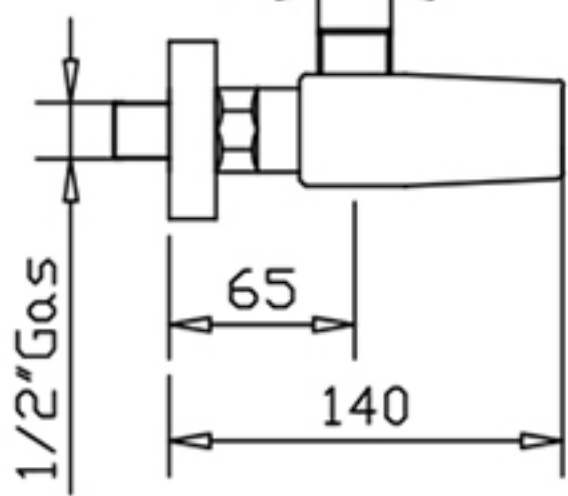

3/4" Gas

150±24

∅65

∅40