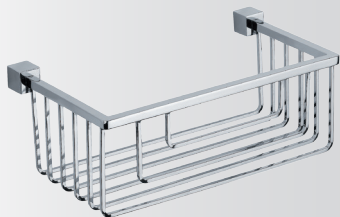

serie
Tech

TE 74

Mensola rettangolare con borchia da fissare a parete

L	P	H
20	11,5	8
