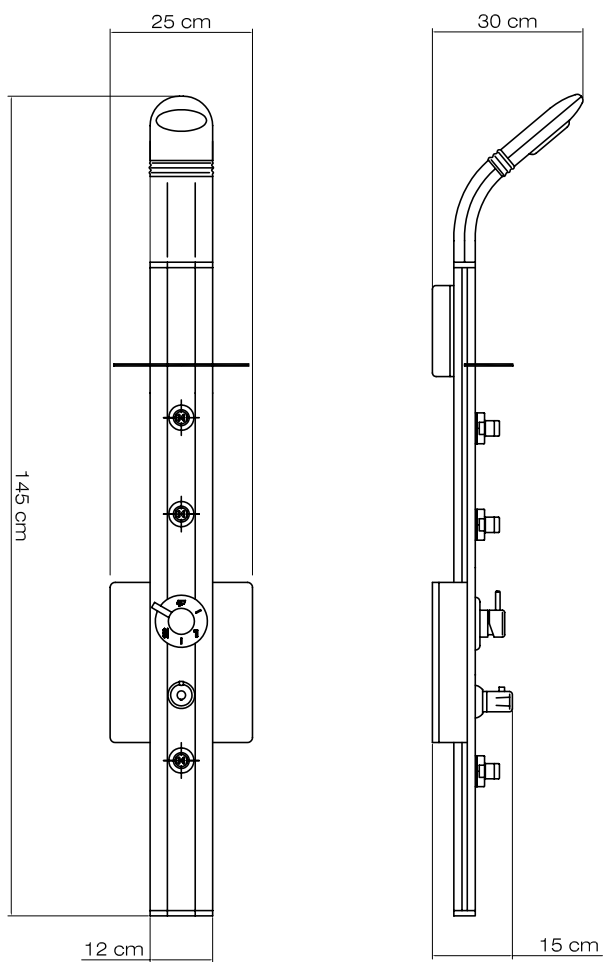

sfera

Pannello doccia in alluminio anodizzato e ABS cromato.

Shower panel in silver anodized aluminium and chrome plated ABS.

Colonne de douche en aluminium anodise et ABS chromé.

Duschsäule in Aluminium silber eloxiert und ABS verchromt.

Soffione orientabile anticalcare.
Adjustable self-cleaning overhead shower.
Douchette haute orientable anticalcaire.
Kopfbrause, in der Höhe und seitlich
verstellbar, Wasseraustrittsdüsen
mit Antikalk-Funktion.

Adattabile su parete o angolo.
Fits corner or wall.
Adaptable sur face ou angle.
Für Wand oder Eckmontage.

3 testine idromassaggio
orientabili anticalcare.
3 self-cleaning hydromassage
adjustable jets.
3 buses hydromassage
orientables anticalcaire.
3 verstellbare Massagedüsen
mit Antikalkfunktion.