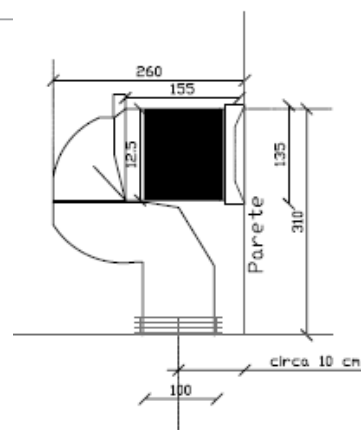

## M2 55x35

art. 5229

Vaso con scarico traslato cm 55x35xh42.

W.c. floor drain adjustable flush 55x35xh42cm.

Inodoro con descarga a suelo adjustable 55x35xh42 cm.

Canotto traslato per modifica altezza ingresso acqua

Adjustable pipe for water inlet. (34-32 o 34-36 cm)

Sifón ajustable para entrada de agua. (34-32 o 34-36 cm)

art. 18031

Curva tecnica "S" per scarico pavimento regolabile da 6 cm a 14 cm.

Elbow pipe for floor drain adjustable from 6 cm to 14 cm.

Sifón de evacuación para inodoro salida vertical ajustable de 6 cm a 14 cm.

art. 9064

Curva tecnica "S" per scarico pavimento regolabile da 16 cm a 20 cm.

Elbow pipe for floor drain adjustable from 16 cm to 20 cm.

Sifón de evacuación para inodoro salida vertical ajustable de 16 cm a 20 cm.

art. 9065

CURVA CODICE 9064

CURVA CODICE 9065

Galassia S.p.A.