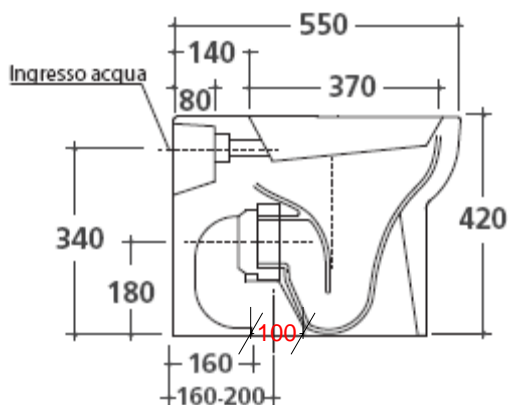

## M2 55x35

art. 5229

Vaso con scarico traslato cm 55x35xh42.

W.c. floor drain adjustable flush 55x35xh42cm.

Inodoro con descarga a suelo adjustable 55x35xh42 cm.

Canotto traslato per modifica altezza ingresso acqua

Adjustable pipe for water inlet. (34-32 o 34-36 cm)

Sifón ajustable para entrada de agua. (34-32 o 34-36 cm)

art. 18031

Curva tecnica "S" per scarico pavimento regolabile da 6 cm a 14 cm.

Elbow pipe for floor drain adjustable from 6 cm to 14 cm.

Sifón de evacuación para inodoro salida vertical ajustable de 6 cm a 14 cm.

art. 9064

Curva tecnica "S" per scarico pavimento regolabile da 16 cm a 20 cm.

Elbow pipe for floor drain adjustable from 16 cm to 20 cm.

Sifón de evacuación para inodoro salida vertical ajustable de 16 cm a 20 cm.

art. 9065

CURVA CODICE 9064

CURVA CODICE 9065

Galassia S.p.A.