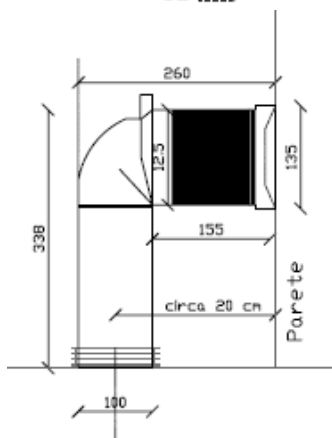

## M2 55x35

art. 5229

Vaso con scarico traslato cm 55x35xh42.

W.c. floor drain adjustable flush 55x35xh42cm.

Inodoro con descarga a suelo adjustable 55x35xh42 cm.

Canotto traslato per modifica altezza ingresso acqua

Adjustable pipe for water inlet. (34-32 o 34-36 cm)

Sifón ajustable para entrada de agua. (34-32 o 34-36 cm)

art. 18031

Curva tecnica "S" per scarico pavimento regolabile da 6 cm a 14 cm.

Elbow pipe for floor drain adjustable from 6 cm to 14 cm.

Sifón de evacuación para inodoro salida vertical ajustable de 6 cm a 14 cm.

art. 9064

Curva tecnica "S" per scarico pavimento regolabile da 16 cm a 20 cm.

Elbow pipe for floor drain adjustable from 16 cm to 20 cm.

Sifón de evacuación para inodoro salida vertical ajustable de 16 cm a 20 cm.

art. 9065

CURVA CODICE 9064

CURVA CODICE 9065

Galassia S.p.A.