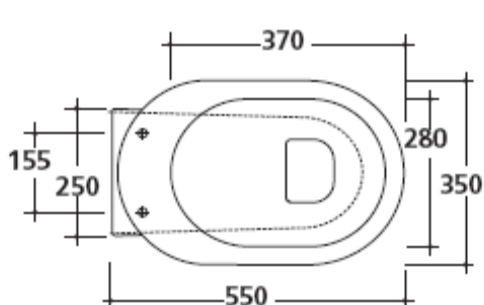

## M2 55x35

art. 5229

Vaso con scarico traslato cm 55x35xh42.

W.c. floor drain adjustable flush 55x35xh42cm.

Inodoro con descarga a suelo adjustable 55x35xh42 cm.

Canotto traslato per modifica altezza ingresso acqua

Adjustable pipe for water inlet. (34-32 o 34-36 cm)

Sifón ajustable para entrada de agua. (34-32 o 34-36 cm)

art. 18031

Curva tecnica "S" per scarico pavimento regolabile da 6 cm a 14 cm.

Elbow pipe for floor drain adjustable from 6 cm to 14 cm.

Sifón de evacuación para inodoro salida vertical ajustable de 6 cm a 14 cm.

art. 9064

Curva tecnica "S" per scarico pavimento regolabile da 16 cm a 20 cm.

Elbow pipe for floor drain adjustable from 16 cm to 20 cm.

Sifón de evacuación para inodoro salida vertical ajustable de 16 cm a 20 cm.

art. 9065

CURVA CODICE 9064

CURVA CODICE 9065

Galassia S.p.A.