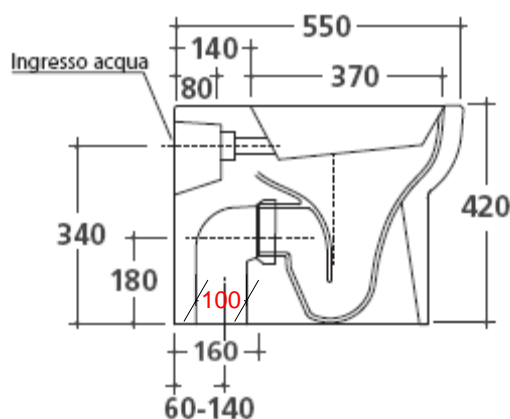

## M2 55x35

art. 5229

Vaso con scarico traslato cm 55x35xh42.

W.c. floor drain adjustable flush 55x35xh42cm.

Inodoro con descarga a suelo adjustable 55x35xh42 cm.

Canotto traslato per modifica altezza ingresso acqua

Adjustable pipe for water inlet. (34-32 o 34-36 cm)

Sifón ajustable para entrada de agua. (34-32 o 34-36 cm)

art. 18031

Curva tecnica "S" per scarico pavimento regolabile da 6 cm a 14 cm.

Elbow pipe for floor drain adjustable from 6 cm to 14 cm.

Sifón de evacuación para inodoro salida vertical ajustable de 6 cm a 14 cm.

art. 9064

Curva tecnica "S" per scarico pavimento regolabile da 16 cm a 20 cm.

Elbow pipe for floor drain adjustable from 16 cm to 20 cm.

Sifón de evacuación para inodoro salida vertical ajustable de 16 cm a 20 cm.

art. 9065

CURVA CODICE 9064

CURVA CODICE 9065

Galassia S.p.A.