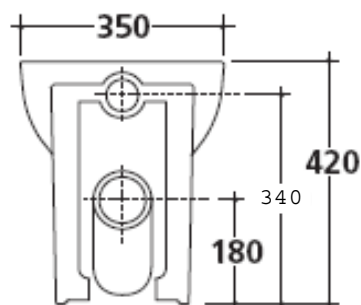

## M2 55x35

art. 5229

Vaso con scarico traslato cm 55x35xh42.

W.c. floor drain adjustable flush 55x35xh42cm.

Inodoro con descarga a suelo adjustable 55x35xh42 cm.

Canotto traslato per modifica altezza ingresso acqua

Adjustable pipe for water inlet. (34-32 o 34-36 cm)

Sifón ajustable para entrada de agua. (34-32 o 34-36 cm)

art. 18031

Curva tecnica "S" per scarico pavimento regolabile da 6 cm a 14 cm.

Elbow pipe for floor drain adjustable from 6 cm to 14 cm.

Sifón de evacuación para inodoro salida vertical ajustable de 6 cm a 14 cm.

art. 9064

Curva tecnica "S" per scarico pavimento regolabile da 16 cm a 20 cm.

Elbow pipe for floor drain adjustable from 16 cm to 20 cm.

Sifón de evacuación para inodoro salida vertical ajustable de 16 cm a 20 cm.

art. 9065

CURVA CODICE 9064

CURVA CODICE 9065

Galassia S.p.A.