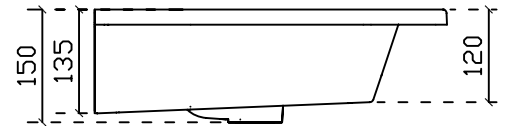

Art. 7224

Eden Lavabo sospeso/incasso soprapiano cm 91

Peso Kg 22

Vista dall'alto

Vista posteriore

Vista laterale

Sezione A-A