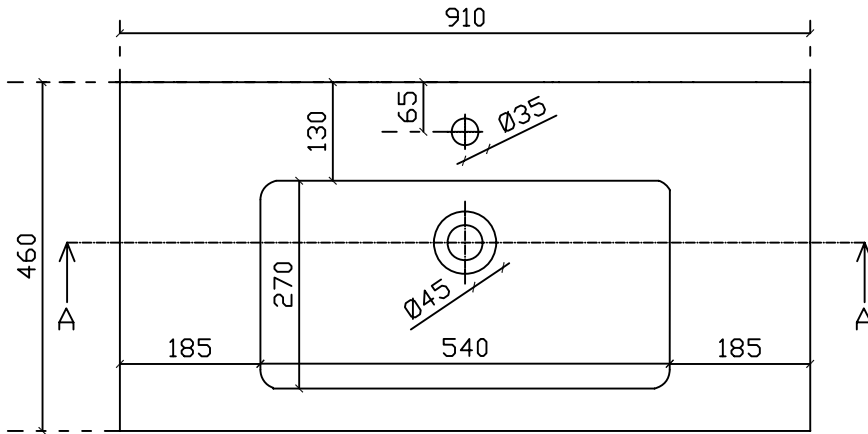

Art. 7224

Eden Lavabo sospeso/incasso soprapiano cm 91

Peso Kg 22

Vista dall'alto

Vista posteriore

Vista laterale

Sezione A-A