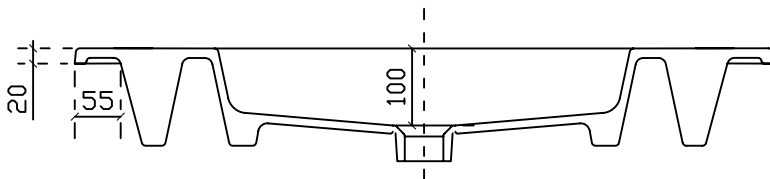

Art. 7224

Eden Lavabo sospeso/incasso soprapiano cm 91

Peso Kg 22

Vista dall'alto

Vista posteriore

Vista laterale

Sezione A-A