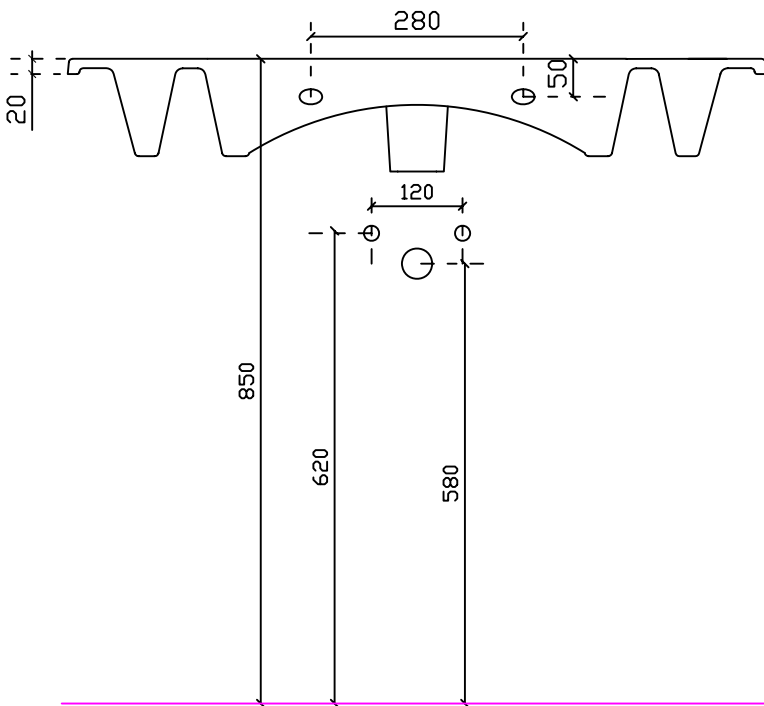

Art. 7224

Eden Lavabo sospeso/incasso soprapiano cm 91

Peso Kg 22

Vista dall'alto

Vista posteriore

Vista laterale

Sezione A-A