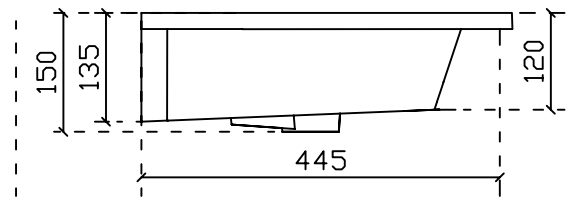

Eden

art. 7223 Lavabo sospeso/incasso sopra piano cm 81

Peso Kg 20

Vista dall'alto

Vista posteriore

Sezione A-A

Vista laterale