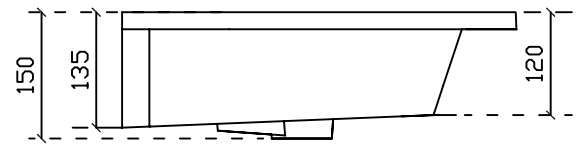

Art. 7222

Eden Lavabo sospeso/incasso sopra piano cm 71

Peso kg 18

Vista dall'alto

Vista posteriore

Vista laterale

Sezione A-A