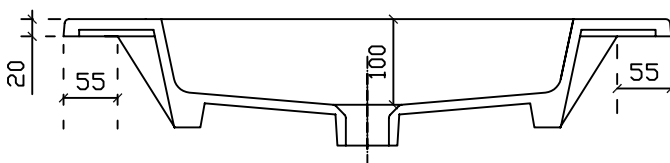

Art. 7222

Eden Lavabo sospeso/incasso sopra piano cm 71

Peso kg 18

Vista dall'alto

Vista posteriore

Vista laterale

Sezione A-A