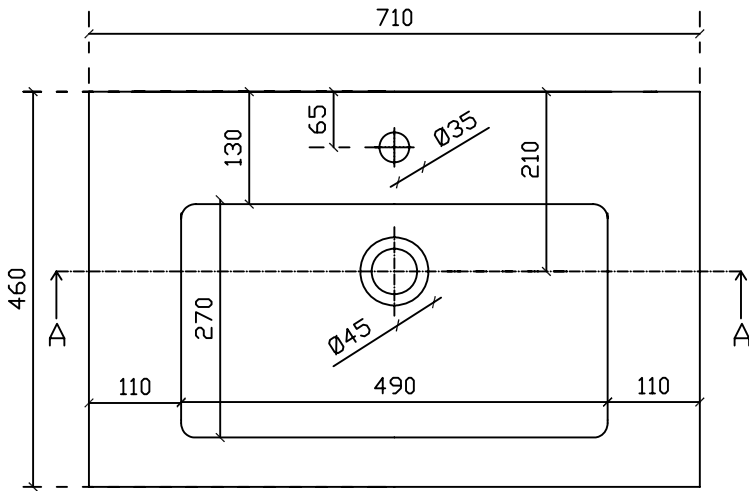

Art. 7222

Eden Lavabo sospeso/incasso sopra piano cm 71

Peso kg 18

Vista dall'alto

Vista posteriore

Vista laterale

Sezione A-A