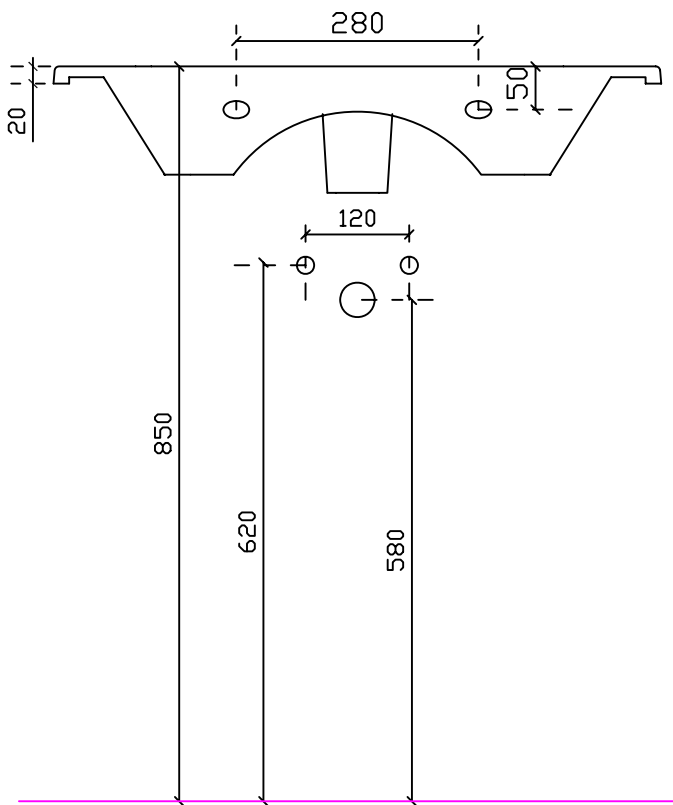

Art. 7222

Eden Lavabo sospeso/incasso sopra piano cm 71

Peso kg 18

Vista dall'alto

Vista posteriore

Vista laterale

Sezione A-A