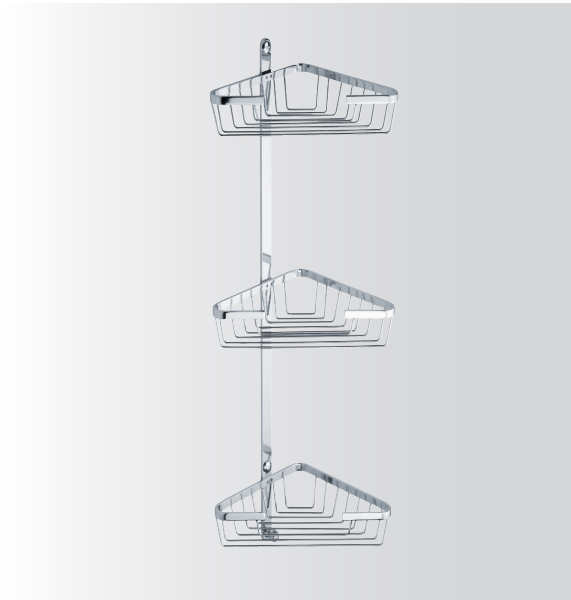

serie
Bahamas

B 444

Angolare composto da 3 griglie h.5,5

L	P	H
27	20	65