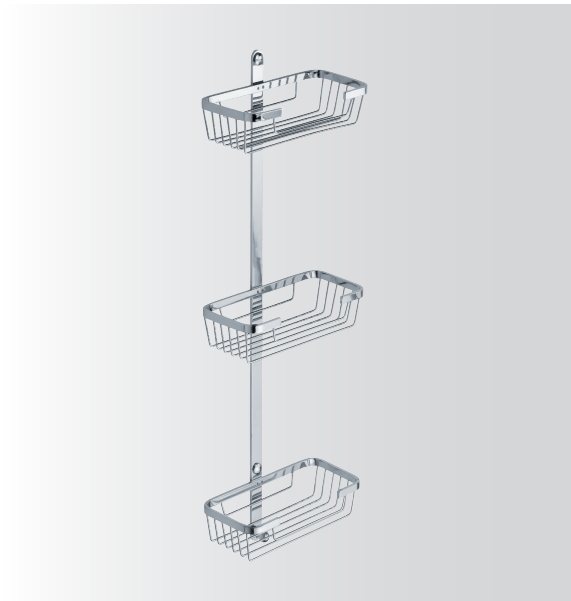

serie
Bahamas

B 777

Mensola rettangolare composta da 3 griglie h.5,5

L	P	H
23	11	65
