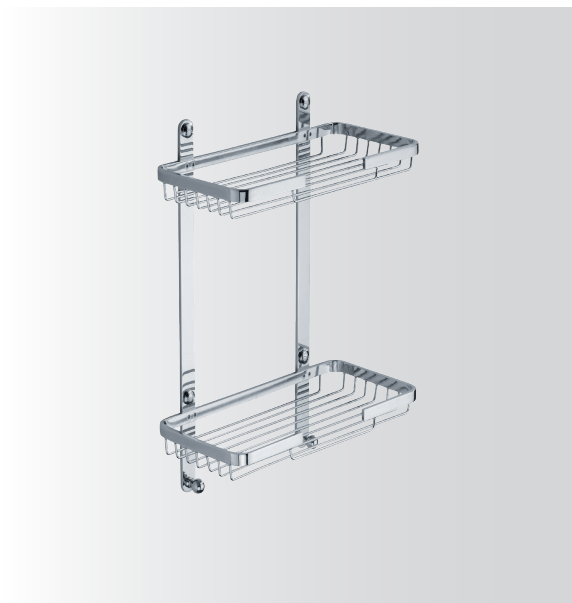

serie
Bahamas

B 88

Mensola rettangolare a parete composta da 2 griglie h.5,5

L	P	H
29	14,5	38
