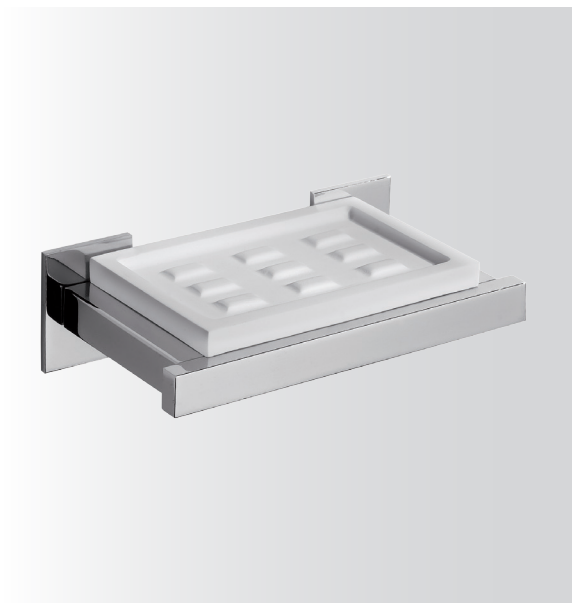

serie  
**Diva**

---

**VA 2**

Porta sapone vetro vetrex e supporto in ottone cromato

L	P	H
14,5	8	3

---