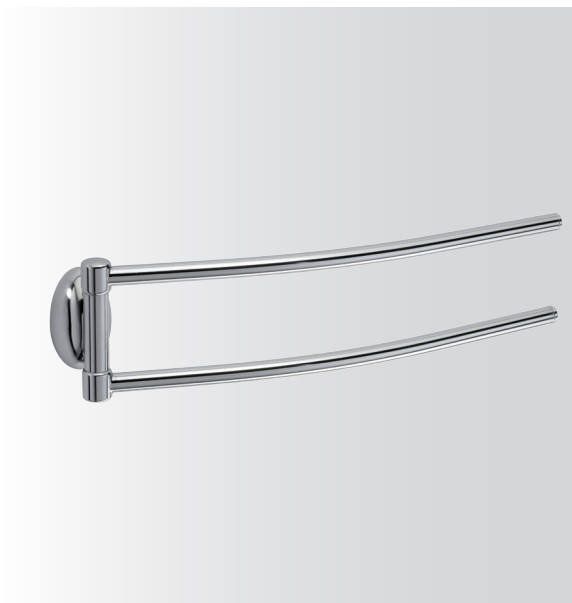

serie
Duemila Plus

DM 38

Porta salviette snodato a muro

L	P	H
36	-	9
