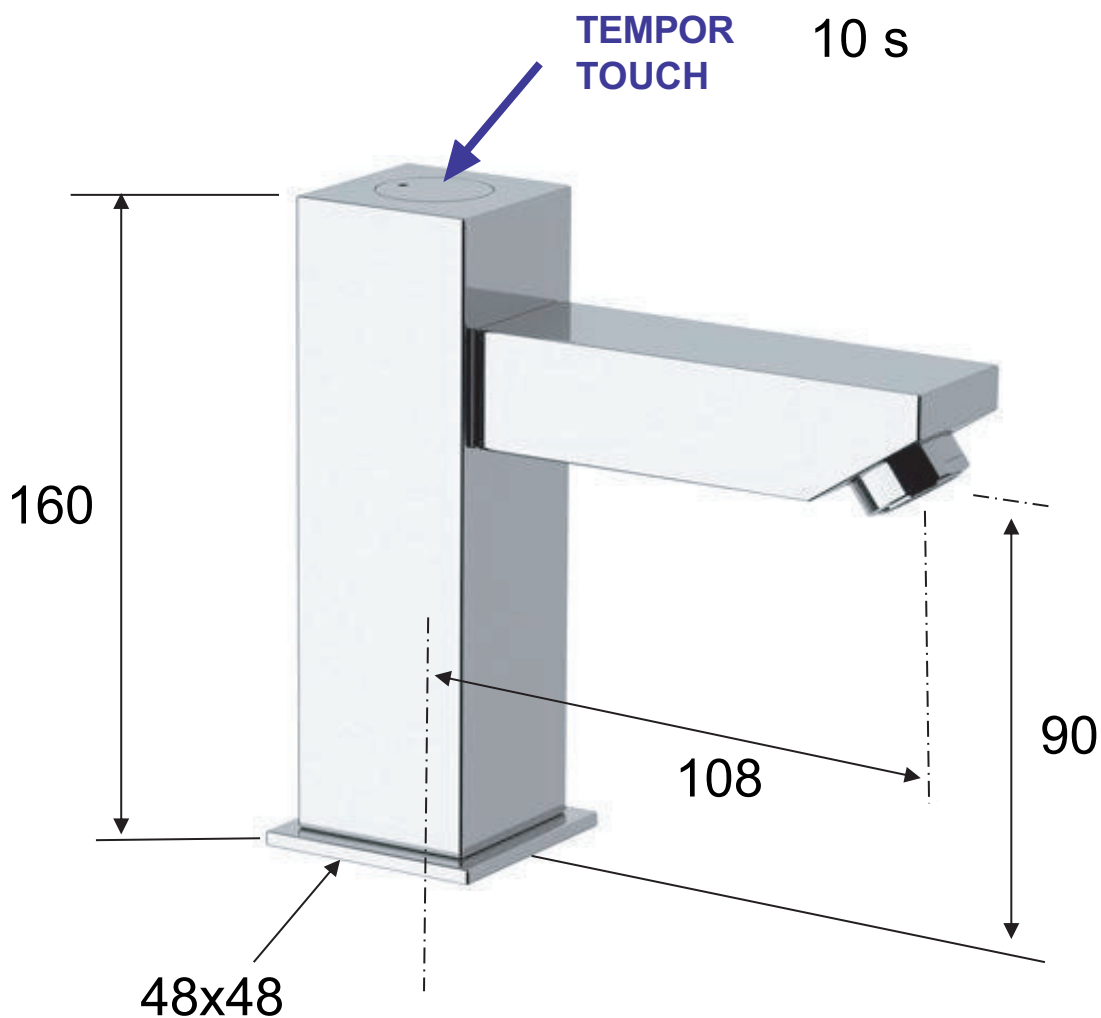

ART. COD. **TEMT17**

MATERIALI / MATERIALS

OTTONE CROMATO / CHROME PLATED BRASS

CROMATURA / CHROME PLATING

UNI EN 248