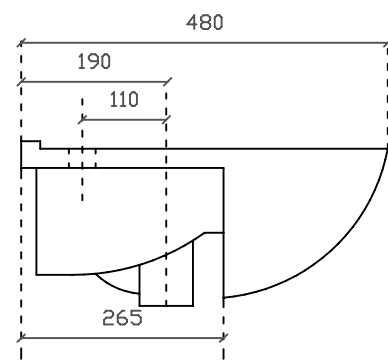

Art. 6003

Lavabo Nemi semincasso cm 66x48

*Nemi Semi recessed washbasin 66x48 cms*

*Lavabo Nemi de semiencastre universal.*

*Kg. 20*

**Vista dall'alto**

**Vista posteriore**

**Vista laterale**