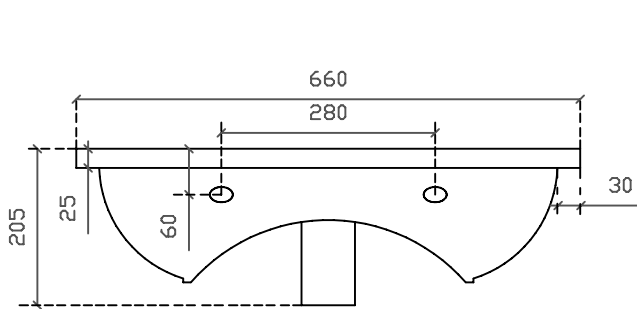

Art. 6003

Lavabo Nemi semincasso cm 66x48

*Nemi Semi recessed washbasin 66x48 cms*

*Lavabo Nemi de semiencastre universal.*

*Kg. 20*

**Vista dall'alto**

**Vista posteriore**

**Vista laterale**