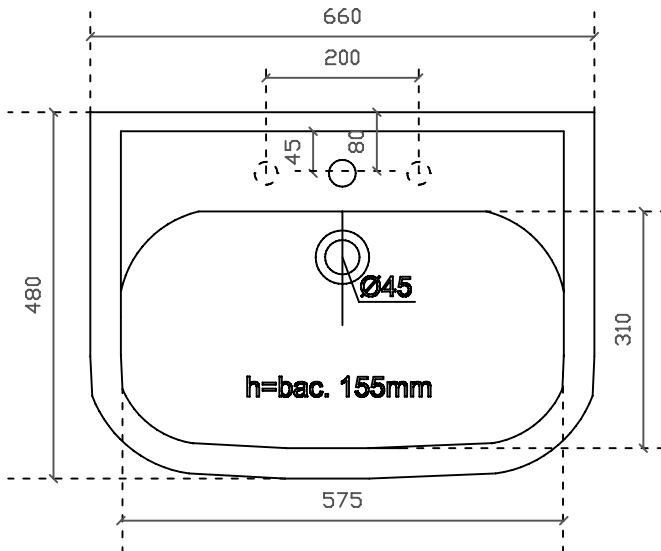

Art. 6003

Lavabo Nemi semincasso cm 66x48

*Nemi Semi recessed washbasin 66x48 cms*

*Lavabo Nemi de semiencastre universal.*

*Kg. 20*

**Vista dall'alto**

**Vista posteriore**

**Vista laterale**