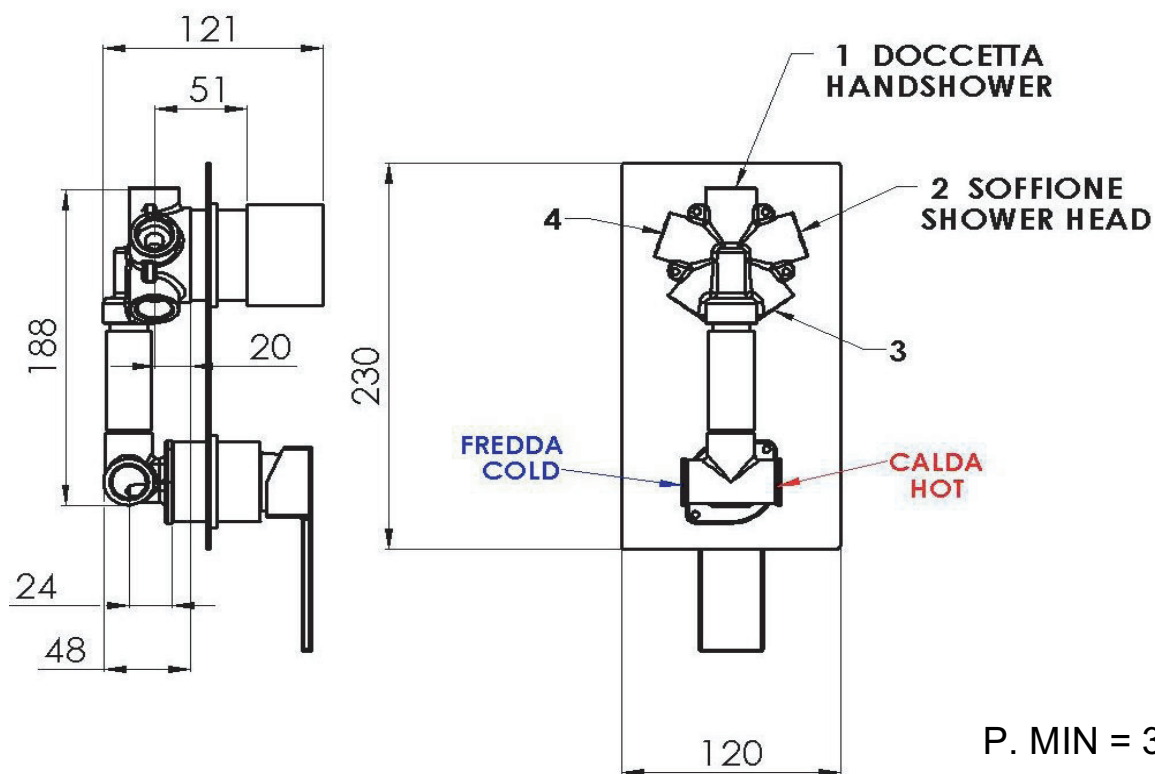

ART. COD. **SK612D4**

**MATERIALI / MATERIALS**

OTTONE CROMATO / CHROME PLATED BRASS

**CROMATURA / CHROME PLATING**

UNI EN 248