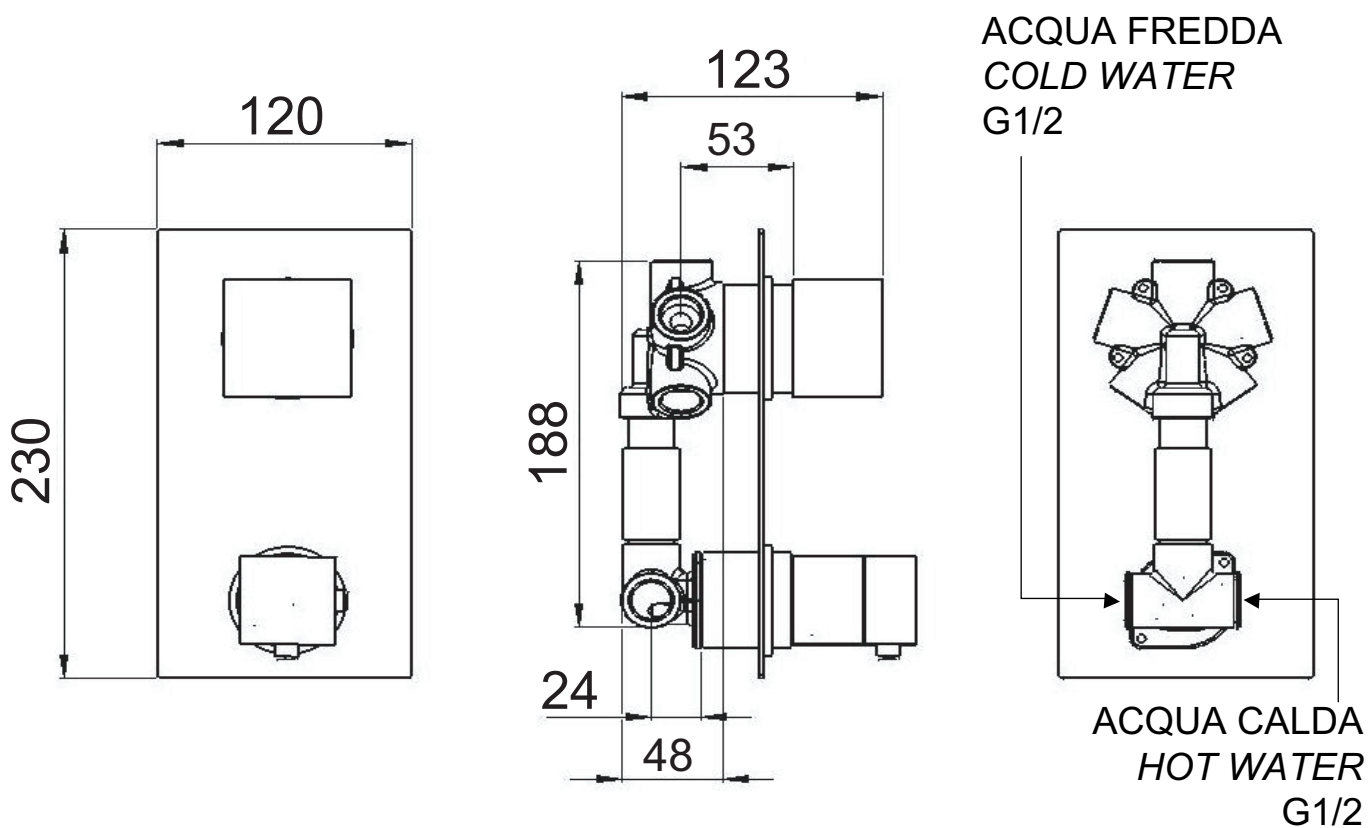

ART. COD.

SKT612D4

MATERIALI / MATERIALS

OTTONE CROMATO / CHROME PLATED BRASS

CROMATURA / CHROME PLATING

UNI EN 248