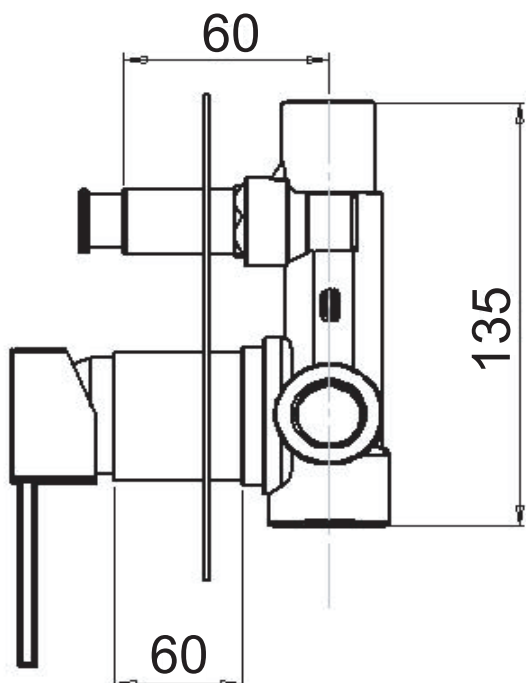

ART. COD. CU612

ENTRATA ACQUA FREDDA G1/2  
COLD WATER INLET G1/2

### CROMATURA / CHROME PLATING

UNI EN 248