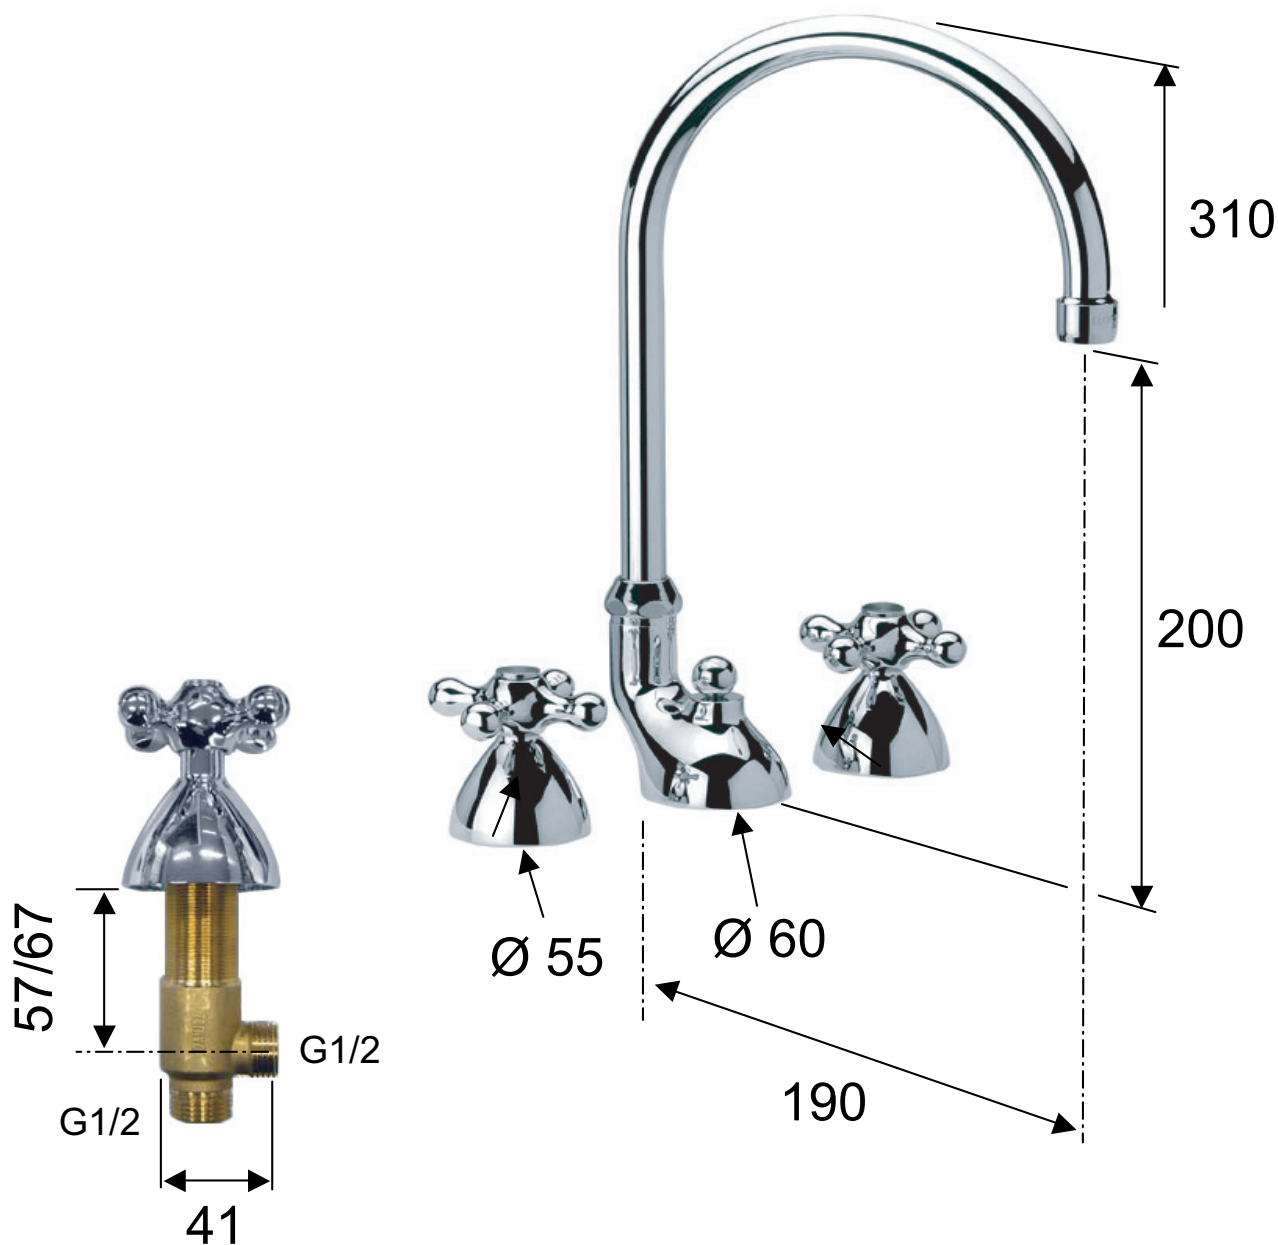

ART. COD. **V5100**

**MATERIALI / MATERIALS**

OTTONE CROMATO / CHROME PLATED BRASS

**CROMATURA / CHROME PLATING**

UNI EN 248