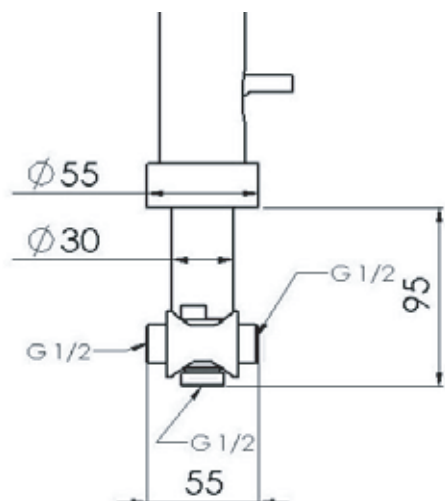

ART. COD. **SR691**

MATERIALI / MATERIALS

OTTONE CROMATO / CHROME PLATED BRASS

CROMATURA / CHROME PLATING

UNI EN 248