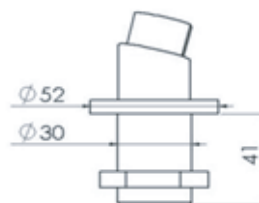

ART. COD. **SR691**

MATERIALI / MATERIALS

OTTONE CROMATO / CHROME PLATED BRASS

CROMATURA / CHROME PLATING

UNI EN 248