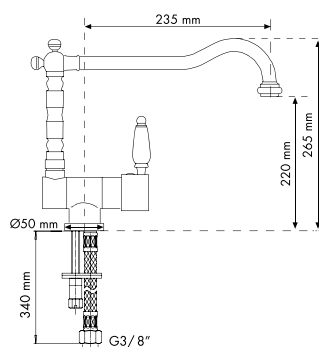

MIXOLDST

SOTTOFINESTRA

Miscelatore monocomando orientabile con canna "OLD FASHION" per sottofinestra.

SOTTOFINESTRA
Altezza minima 80 mm

- Cartuccia a dischi ceramici Ø40 mm (bassa)
- Rotazione canna: 360°
- Foro sul lavello: Ø35 mm
- Flessibili di allacciamento alla rete in acciaio inox, L=35 cm
- Altezza minima: 80 mm
- Diametro base: 50 mm