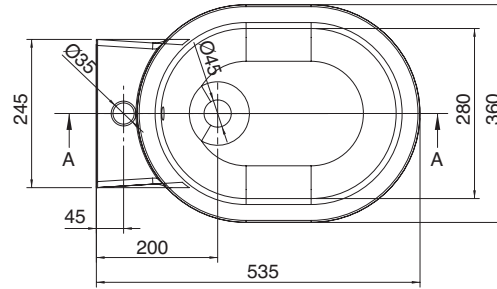

BUCKET HUNG BIDET

Art. 8813 - 53,5 x 36 - 20 Kg

Bidet sospeso monoforo
Single-hole wall-mounted bidet
Bidet suspendu monotrou
Hänge-Bidet, ausgelegt für I-Loch-Armatur

* 100 = ART.10009 + ART.10011
* 130 = ART.10019 + ART.10011