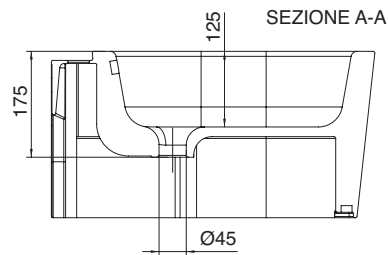

BUCKET HUNG BIDET

Art. 8813 - 53,5 x 36 - 20 Kg

Bidet sospeso monoforo
Single-hole wall-mounted bidet
Bidet suspendu monotrou
Hänge-Bidet, ausgelegt für I-Loch-Armatur

* 100 = ART.10009 + ART.10011
* 130 = ART.10019 + ART.10011