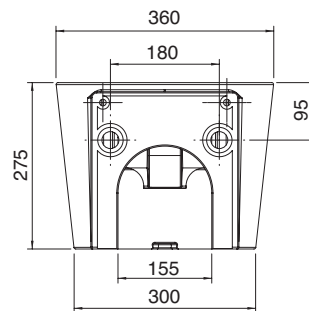

BUCKET HUNG BIDET

Art. 8813 - 53,5 x 36 - 20 Kg

Bidet sospeso monoforo
Single-hole wall-mounted bidet
Bidet suspendu monotrou
Hänge-Bidet, ausgelegt für I-Loch-Armatur

* 100 = ART.10009 + ART.10011
* 130 = ART.10019 + ART.10011