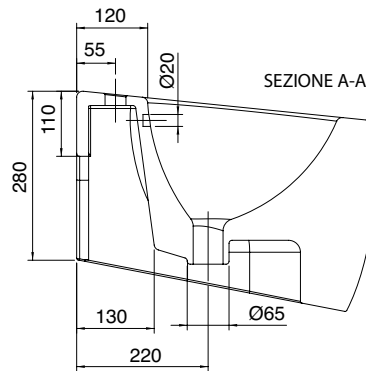

PLANET HUNG BIDET

Art. 8106 - 50 x 45 - 22 Kg

Bidet sospeso monoforo
Single-hole wall-mounted bidet
Bidet suspendu monotrou
Hänge-Bidet, ausgelegt für 1-Loch-Armatur

NECESSITA: CHIAVE A CRICCHETTO REVERSIBILE 19
REQUIREMENT: SIZE 19 REVERSIBLE TORQUE WRENCH
IL FAUT AVOIR: UNE CLÉ À CLIQUET RÉVERSIBLE 19
BEDARF: UMSCHALTBARER RATSCHENSCHLÜSSEL 19

* 65 = ART.10009 + ART.10011
* 100 = ART.10019 + ART.10011