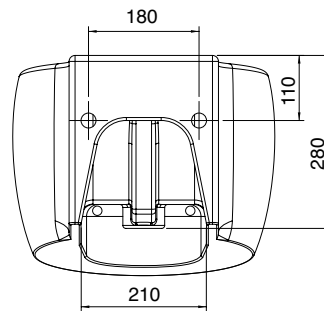

PLANET HUNG BIDET

Art. 8106 - 50 x 45 - 22 Kg

Bidet sospeso monoforo
Single-hole wall-mounted bidet
Bidet suspendu monotrou
Hänge-Bidet, ausgelegt für 1-Loch-Armatur

NECESSITA: CHIAVE A CRICCHETTO REVERSIBILE 19
REQUIREMENT: SIZE 19 REVERSIBLE TORQUE WRENCH
IL FAUT AVOIR: UNE CLÉ À CLIQUET RÉVERSIBLE 19
BEDARF: UMSCHALTBARER RATSCHENSCHLÜSSEL 19