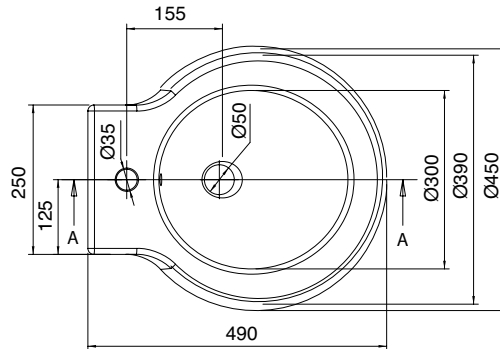

PLANET HUNG BIDET

Art. 8106 - 50 x 45 - 22 Kg

Bidet sospeso monoforo
Single-hole wall-mounted bidet
Bidet suspendu monotrou
Hänge-Bidet, ausgelegt für 1-Loch-Armatur

NECESSITA: CHIAVE A CRICCHETTO REVERSIBILE 19
REQUIREMENT: SIZE 19 REVERSIBLE TORQUE WRENCH
IL FAUT AVOIR: UNE CLÉ À CLIQUET RÉVERSIBLE 19
BEDARF: UMSCHALTBARER RATSCHENSCHLÜSSEL 19

* 65 = ART.10009 + ART.10011
* 100 = ART.10019 + ART.10011