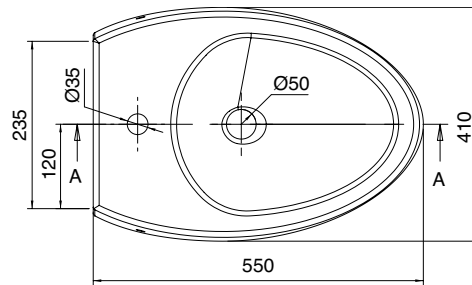

# MOAI HUNG BIDET

Art. 8605 - 55 x 41 - 22 Kg

Bidet sospeso monoforo  
Single-hole wall-mounted bidet  
Bidet suspendu monotrou  
Hänge-Bidet, ausgelegt für I-Loch-Armatur

\* 90 = ART.10009 + ART.10011  
\* 140 = ART.10019 + ART.10011