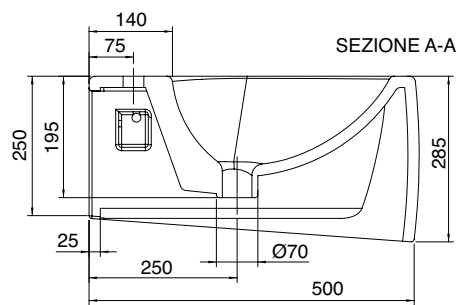

# MOAI HUNG BIDET

Art. 8605 - 55 x 41 - 22 Kg

Bidet sospeso monoforo  
Single-hole wall-mounted bidet  
Bidet suspendu monotrou  
Hänge-Bidet, ausgelegt für I-Loch-Armatur

\* 90 = ART.10009 + ART.10011  
\* 140 = ART.10019 + ART.10011