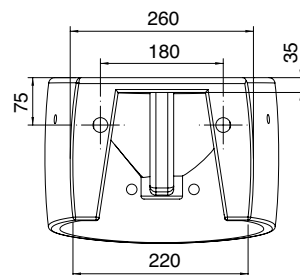

# MOAI HUNG BIDET

Art. 8605 - 55 x 41 - 22 Kg

Bidet sospeso monoforo  
Single-hole wall-mounted bidet  
Bidet suspendu monotrou  
Hänge-Bidet, ausgelegt für I-Loch-Armatur

\* 90 = ART.10009 + ART.10011  
\* 140 = ART.10019 + ART.10011