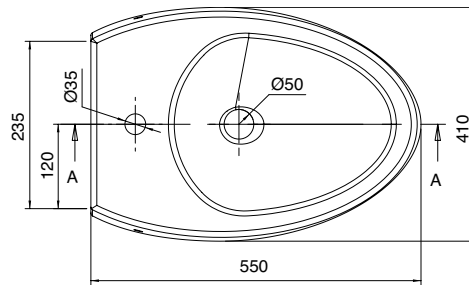

# MOAI BIDET

Art. 8607 - 55 x 41 - 23 Kg

Bidet a terra monoforo

Single-hole floor-mounted bidet

Bidet au sol monotrou

Bodenstehendes Bidet, ausgelegt für 1-Loch-Armatur

\* 100 = ART.10009 + ART.10011

\* 135 = ART.10019 + ART.10011