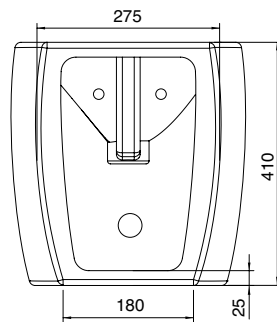

# MOAI BIDET

Art. 8607 - 55 x 41 - 23 Kg

Bidet a terra monoforo

Single-hole floor-mounted bidet

Bidet au sol monotrou

Bodenstehendes Bidet, ausgelegt für 1-Loch-Armatur

\* 100 = ART.10009 + ART.10011

\* 135 = ART.10019 + ART.10011