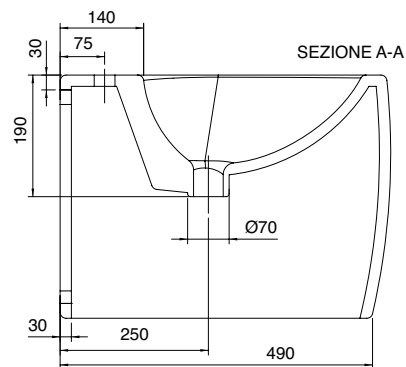

# MOAI BIDET

Art. 8607 - 55 x 41 - 23 Kg

Bidet a terra monoforo

Single-hole floor-mounted bidet

Bidet au sol monotrou

Bodenstehendes Bidet, ausgelegt für 1-Loch-Armatur

\* 100 = ART.10009 + ART.10011

\* 135 = ART.10019 + ART.10011