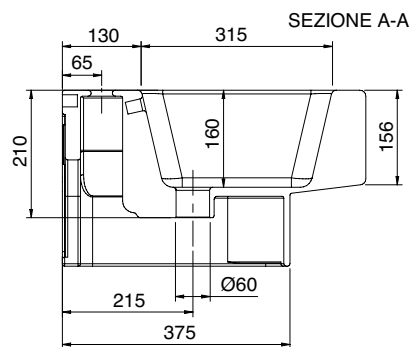

TEOREMA HUNG BIDET

Art. 8702 - 50 x 36 - 22 Kg

Bidet sospeso monoforo
 Single-hole wall-mounted bidet
 Bidet suspendu monotrou
 Hänge-Bidet, ausgelegt für I-Loch-Armatur

* 100 = ART.10009 + ART.10011
 * 130 = ART.10019 + ART.10011