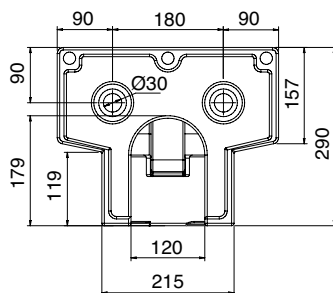

TEOREMA HUNG BIDET

Art. 8702 - 50 x 36 - 22 Kg

Bidet sospeso monoforo
 Single-hole wall-mounted bidet
 Bidet suspendu monotrou
 Hänge-Bidet, ausgelegt für I-Loch-Armatur

* 100 = ART.10009 + ART.10011
 * 130 = ART.10019 + ART.10011