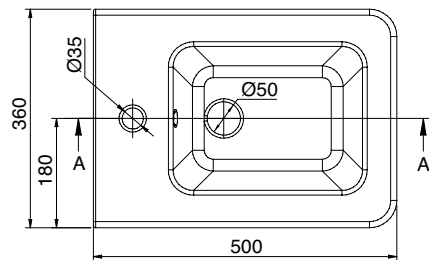

TEOREMA HUNG BIDET

Art. 8702 - 50 x 36 - 22 Kg

Bidet sospeso monoforo
 Single-hole wall-mounted bidet
 Bidet suspendu monotrou
 Hänge-Bidet, ausgelegt für I-Loch-Armatur

* 100 = ART.10009 + ART.10011
 * 130 = ART.10019 + ART.10011