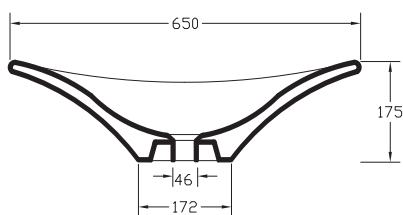

Art. FOR4265001

Art. FOR4250001

Art. FORCOCS01

*Quota d'installazione consigliata
*Advised measure for installation

CARATTERISTICHE DEL PRODOTTO / PRODUCT FEATURES

- Lavabo Centrostanza
- Freestanding

MANUTENZIONE / MAINTENANCE