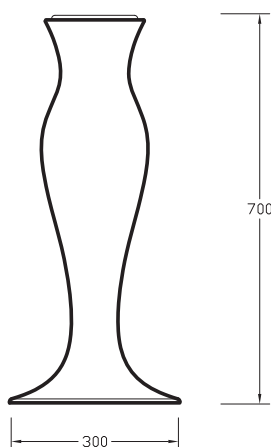

Art. FOR4265001

Art. FOR4250001

Art. FORCOCS01

*Quota d'installazione consigliata
*Advised measure for installation

CARATTERISTICHE DEL PRODOTTO / PRODUCT FEATURES

- Lavabo Centrostanza
- Freestanding

MANUTENZIONE / MAINTENANCE