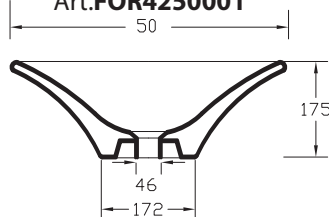

Art. FOR4265001

Art. FOR4250001

Art. FORCOCS01

*Quota d'installazione consigliata
*Advised measure for installation

CARATTERISTICHE DEL PRODOTTO / PRODUCT FEATURES

- Lavabo Centrostanza
- Freestanding

MANUTENZIONE / MAINTENANCE