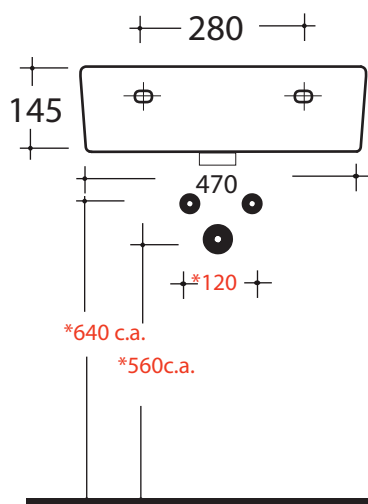

Art. **SYN4350101**

*Quota d'installazione consigliata
*Advised measure for installation

CARATTERISTICHE DEL PRODOTTO / PRODUCT FEATURES

-lavabo sospeso/appoggio Art.**SYN4350101**
- Washbasin wall hung /over counter Art. **SYN4350101**

CONFEZIONE DEL PRODOTTO /PACKAGING PRODUCTS

-imballi in scatole di cartone 52x44x15
-imballo su bancale per pezzi multipli
-packaging in carton boxes 52x44x15
-packaging on pallets for multiple pieces

PRODOTTO