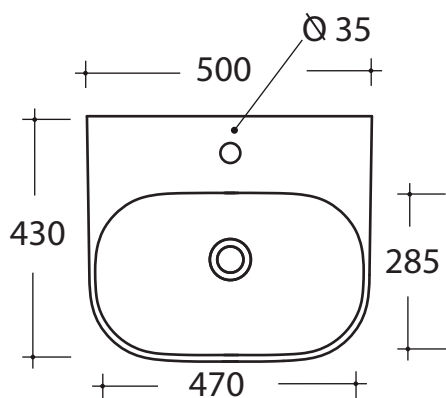

Art. **SYN4350101**

*Quota d'installazione consigliata
*Advised measure for installation

CARATTERISTICHE DEL PRODOTTO / PRODUCT FEATURES

-lavabo sospeso/appoggio Art.**SYN4350101**
- Washbasin wall hung /over counter Art. **SYN4350101**

CONFEZIONE DEL PRODOTTO /PACKAGING PRODUCTS

-imballi in scatole di cartone 52x44x15
-imballo su bancale per pezzi multipli
-packaging in carton boxes 52x44x15
-packaging on pallets for multiple pieces

PRODOTTO