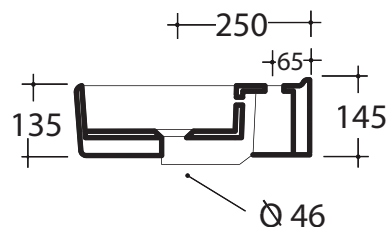

Art. **SYN4350101**

*Quota d'installazione consigliata
*Advised measure for installation

CARATTERISTICHE DEL PRODOTTO / PRODUCT FEATURES

-lavabo sospeso/appoggio Art.**SYN4350101**
- Washbasin wall hung /over counter Art. **SYN4350101**

CONFEZIONE DEL PRODOTTO /PACKAGING PRODUCTS

-imballi in scatole di cartone 52x44x15
-imballo su bancale per pezzi multipli
-packaging in carton boxes 52x44x15
-packaging on pallets for multiple pieces

PRODOTTO