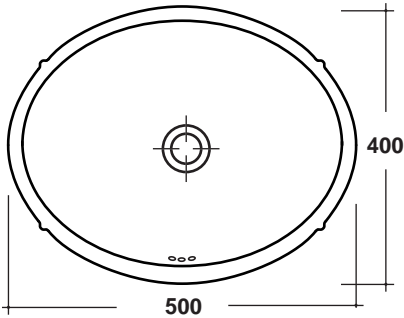

Art.IMP4650001

Dima per installazione
Template

*Quota d'installazione consigliata
*Advised measure for installation

CARATTERISTICHE DEL PRODOTTO / PRODUCT FEATURES

- lavabo classico incasso
- Classic wash basin upon top

CONFEZIONE DEL PRODOTTO / PACKAGING PRODUCTS

- imballi in scatole di cartone 60x46x 18
- imballo su bancale per pezzi multipli
- packaging in carton boxes 60x46x 18
- packaging on pallets for multiple pieces