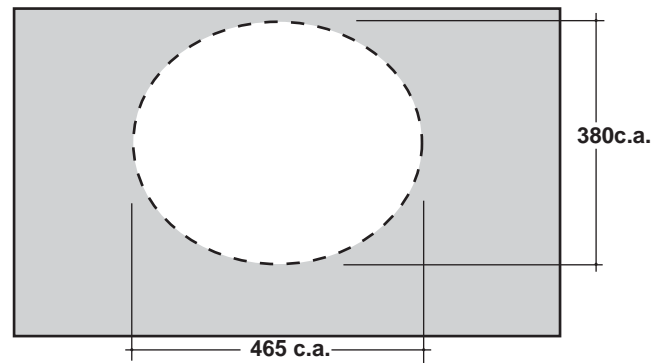

Art.IMP4650001

Dima per installazione
Template

*Quota d'installazione consigliata
*Advised measure for installation

CARATTERISTICHE DEL PRODOTTO / PRODUCT FEATURES

- lavabo classico incasso
- Classic wash basin upon top

CONFEZIONE DEL PRODOTTO / PACKAGING PRODUCTS

- imballi in scatole di cartone 60x46x 18
- imballo su bancale per pezzi multipli
- packaging in carton boxes 60x46x 18
- packaging on pallets for multiple pieces