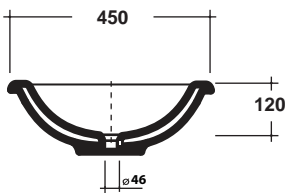

Art.IMP4060001

\*Quota d'installazione consigliata  
\*Advised measure for installation

Lavabo da appoggio  
Over top washbasin

installation:

Lavabo incasso soprapiano  
Upon top washbasin

Dima per installazione  
Template

## CONFEZIONE DEL PRODOTTO / PACKAGING PRODUCTS

- imballi in scatole di cartone 60x46x 18
- imballo su bancale per pezzi multipli
- packaging in carton boxes 60x46x 18
- packaging on pallets for multiple pieces

## DESCRIZIONE / DESCRIPTION

lavabo Impero - peso 12,5 Kg  
Impero basin - weight Kg 12,5