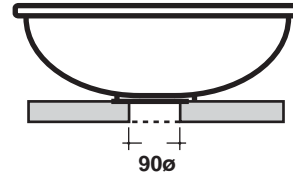

Art.IMP4060001

\*Quota d'installazione consigliata  
\*Advised measure for installation

Lavabo da appoggio  
Over top washbasin

installation:

Lavabo incasso soprapiano  
Upon top washbasin

Dima per installazione  
Template

## CONFEZIONE DEL PRODOTTO / PACKAGING PRODUCTS

- imballi in scatole di cartone 60x46x 18
- imballo su bancale per pezzi multipli
- packaging in carton boxes 60x46x 18
- packaging on pallets for multiple pieces

## DESCRIZIONE / DESCRIPTION

lavabo Impero - peso 12,5 Kg  
Impero basin - weight Kg 12,5