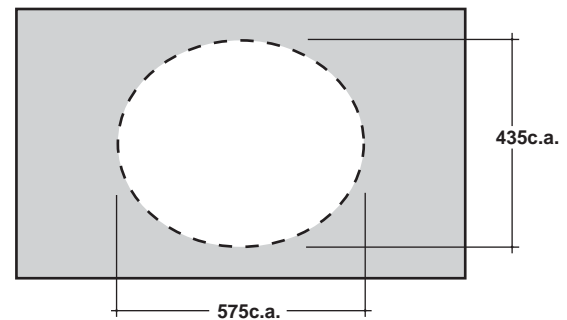

Art.IMP4060001

\*Quota d'installazione consigliata  
\*Advised measure for installation

Lavabo da appoggio  
Over top washbasin

installation:

Lavabo incasso soprapiano  
Upon top washbasin

Dima per installazione  
Template

## CONFEZIONE DEL PRODOTTO / PACKAGING PRODUCTS

- imballi in scatole di cartone 60x46x 18
- imballo su bancale per pezzi multipli
- packaging in carton boxes 60x46x 18
- packaging on pallets for multiple pieces

## DESCRIZIONE / DESCRIPTION

lavabo Impero - peso 12,5 Kg  
Impero basin - weight Kg 12,5