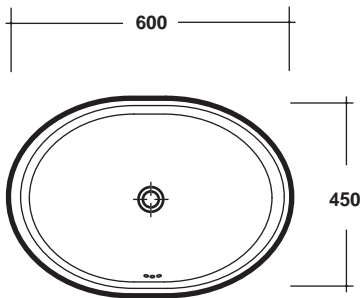

Art.IMP4060001

\*Quota d'installazione consigliata  
\*Advised measure for installation

Lavabo da appoggio  
Over top washbasin

installation:

Lavabo incasso soprapiano  
Upon top washbasin

Dima per installazione  
Template

## CONFEZIONE DEL PRODOTTO / PACKAGING PRODUCTS

- imballi in scatole di cartone 60x46x 18
- imballo su bancale per pezzi multipli
- packaging in carton boxes 60x46x 18
- packaging on pallets for multiple pieces

## DESCRIZIONE / DESCRIPTION

lavabo Impero - peso 12,5 Kg  
Impero basin - weight Kg 12,5