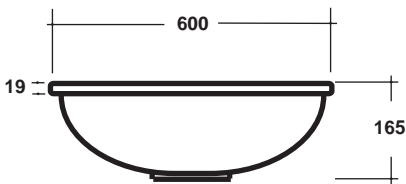

Art.IMP4060001

\*Quota d'installazione consigliata  
\*Advised measure for installation

Lavabo da appoggio  
Over top washbasin

installation:

Lavabo incasso soprapiano  
Upon top washbasin

Dima per installazione  
Template

## CONFEZIONE DEL PRODOTTO / PACKAGING PRODUCTS

- imballi in scatole di cartone 60x46x 18
- imballo su bancale per pezzi multipli
- packaging in carton boxes 60x46x 18
- packaging on pallets for multiple pieces

## DESCRIZIONE / DESCRIPTION

lavabo Impero - peso 12,5 Kg  
Impero basin - weight Kg 12,5