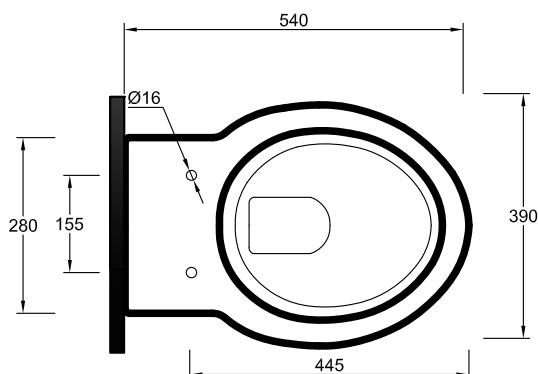

Art.IMP120201

\* Quota di installazione consigliata  
Advised measure for installation

## CARATTERISTICHE DEL PRODOTTO /PRODUCT FEATURES

- wc ergonomico sospeso semplice ed elegant **Art. IMP120201**
- clean,elegant,ergonomic wall hung **Art.IMP120201**

## CONFEZIONE DEL PRODOTTO /PACKAGING PRODUCTS

- imballi in scatola di cartone 60x41x35
- imballo su bancale per pezzi multipli
- packaging in carton boxes 60x41x35
- packaging on pallets for multiple pieces

## DESCRIZIONE /DESCRIPTION

- wc sospeso Impero - peso Kg21
- wall hung Impero - weight Kg 21