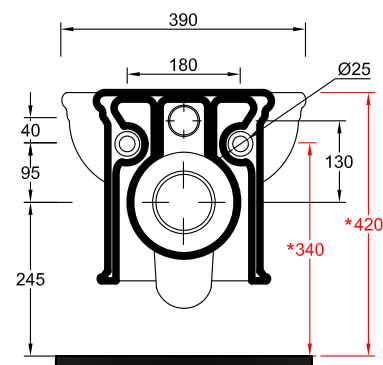

Art.IMP120201

\* Quota di installazione consigliata  
Advised measure for installation

## DESCRIZIONE /DESCRIPTION

- wc sospeso Impero - peso Kg21
- wall hung Impero - weight Kg 21