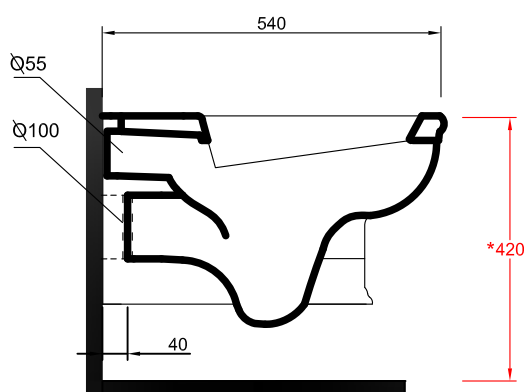

Art.IMP120201

\* Quota di installazione consigliata  
Advised measure for installation

## DESCRIZIONE /DESCRIPTION

- wc sospeso Impero - peso Kg21
- wall hung Impero - weight Kg 21