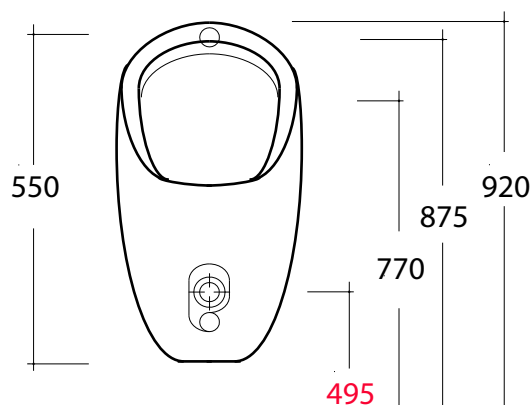

Art. ORI50101

*Quota d'installazione consigliata
*Advised measure for installation

CARATTERISTICHE DEL PRODOTTO / PRODUCT FEATURES

-Orinatoio semplice ed elegante BTW
-clean, elegant, Urinal BTW

Art. ORI50101
Art. ORI50101

CONFEZIONE DEL PRODOTTO / PACKAGING PRODUCTS

-imballi in scatola di cartone 57x33x33 cm
-imballo su bancale per pezzi multipli
-packaging in carton boxes 57x33x33cm
-packaging on pallets for multiple pieces

PRODOTTO
PRODUCT

wc terra/back to wall

MATERIALE
MATERIAL
vitreous china

TRATTAMENTO
TREATMENT
smaltato/glazed

DESCRIZIONE / DESCRIPTION

-Orinatoio - peso Kg13,5
-Urinal - weight Kg 13,5

CERTIFICAZIONI / CERTIFICATION