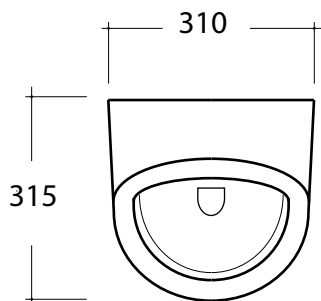

Art. ORI50101

*Quota d'installazione consigliata
*Advised measure for installation

CARATTERISTICHE DEL PRODOTTO / PRODUCT FEATURES

-Orinatoio semplice ed elegante BTW
-clean, elegant, Urinal BTW

Art. ORI50101
Art. ORI50101

CONFEZIONE DEL PRODOTTO / PACKAGING PRODUCTS

-imballi in scatola di cartone 57x33x33 cm
-imballo su bancale per pezzi multipli
-packaging in carton boxes 57x33x33cm
-packaging on pallets for multiple pieces

PRODOTTO
PRODUCT

wc terra/back to wall

MATERIALE
MATERIAL
vitreous china

TRATTAMENTO
TREATMENT
smaltato/glazed

DESCRIZIONE / DESCRIPTION

-Orinatoio - peso Kg13,5
-Urinal - weight Kg 13,5

CERTIFICAZIONI / CERTIFICATION