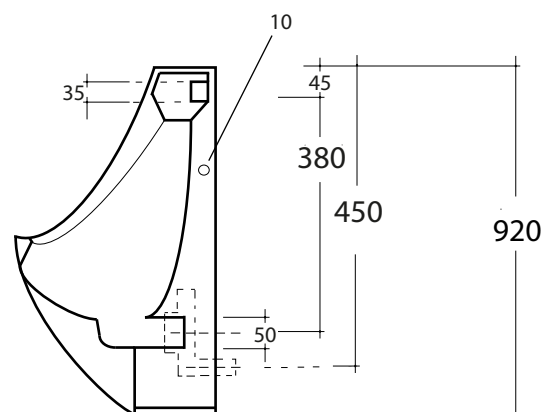

Art. ORI50101

*Quota d'installazione consigliata
*Advised measure for installation

CARATTERISTICHE DEL PRODOTTO / PRODUCT FEATURES

-Orinatoio semplice ed elegante BTW
-clean, elegant, Urinal BTW

Art. ORI50101
Art. ORI50101

CONFEZIONE DEL PRODOTTO / PACKAGING PRODUCTS

-imballi in scatola di cartone 57x33x33 cm
-imballo su bancale per pezzi multipli
-packaging in carton boxes 57x33x33cm
-packaging on pallets for multiple pieces

PRODOTTO
PRODUCT

wc terra/back to wall

MATERIALE
MATERIAL
vitreous china

TRATTAMENTO
TREATMENT
smaltato/glazed

DESCRIZIONE / DESCRIPTION

-Orinatoio - peso Kg13,5
-Urinal - weight Kg 13,5

CERTIFICAZIONI / CERTIFICATION