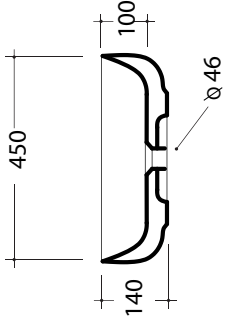

01

BN

NA

NR

NV

NC

Lavabi appoggio METAMORFOSI
METAMORFOSI washbasins over top

Kg. 11

Capacità del bacino 12 litri
Capacity of the basin 12 Lt

Art. MET42450

Kg. 11,5

Capacità del bacino 13 litri
Capacity of the basin 13 Lt

Art. MET42040

Kg. 13

Capacità del bacino 12 litri
Capacity of the basin 12 Lt

Art. MET42060

Kg. 12

Capacità del bacino 14 litri
Capacity of the basin 14 Lt

Art. MET42550

Kg. 13,5

Capacità del bacino 16 litri
Capacity of the basin 16 Lt

Art. MET42600