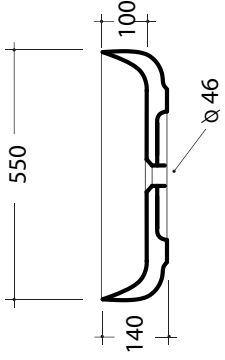

01

BN

NA

NR

NV

NC

Lavabi appoggio METAMORFOSI
METAMORFOSI washbasins over top

Kg. 11

Capacità del bacino 12 litri
Capacity of the basin 12 Lt

Art. MET42450

Kg. 11,5

Capacità del bacino 13 litri
Capacity of the basin 13 Lt

Art. MET42040

Kg. 13

Capacità del bacino 12 litri
Capacity of the basin 12 Lt

Art. MET42060

Kg. 12

Capacità del bacino 14 litri
Capacity of the basin 14 Lt

Art. MET42550

Kg. 13,5

Capacità del bacino 16 litri
Capacity of the basin 16 Lt

Art. MET42600