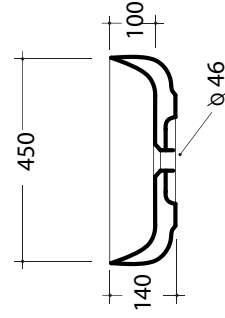

01

BN

NA

NR

NV

NC

Lavabi appoggio METAMORFOSI
METAMORFOSI washbasins over top

Kg. 11

Capacità del bacino 12 litri
Capacity of the basin 12 Lt

Art. MET42450

Kg. 11,5

Capacità del bacino 13 litri
Capacity of the basin 13 Lt

Art. MET42040

Kg. 13

Capacità del bacino 12 litri
Capacity of the basin 12 Lt

Art. MET42060

Kg. 12

Capacità del bacino 14 litri
Capacity of the basin 14 Lt

Art. MET42550

Kg. 13,5

Capacità del bacino 16 litri
Capacity of the basin 16 Lt

Art. MET42600