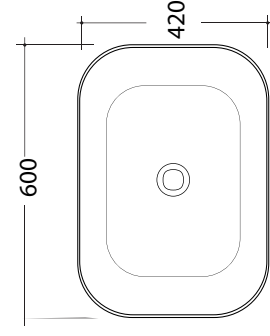

Capacità del bacino 12 litri
Capacity of the basin 12 Lt

Art. MET42450

Kg. 11,5

Capacità del bacino 13 litri
Capacity of the basin 13 Lt

Art. MET42040

Kg. 13

Capacità del bacino 12 litri
Capacity of the basin 12 Lt

Art. MET42060

Kg. 12

Capacità del bacino 14 litri
Capacity of the basin 14 Lt

Art. MET42550

Kg. 13,5

Capacità del bacino 16 litri
Capacity of the basin 16 Lt

Art. MET42600