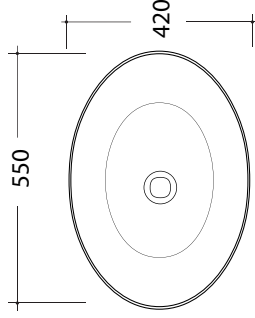

01

BN

NA

NR

NV

NC

Lavabi appoggio METAMORFOSI
METAMORFOSI washbasins over top

Kg. 11

Capacità del bacino 12 litri
Capacity of the basin 12 Lt

Art. MET42450

Kg. 11,5

Capacità del bacino 13 litri
Capacity of the basin 13 Lt

Art. MET42040

Kg. 13

Capacità del bacino 12 litri
Capacity of the basin 12 Lt

Art. MET42060

Kg. 12

Capacità del bacino 14 litri
Capacity of the basin 14 Lt

Art. MET42550

Kg. 13,5

Capacità del bacino 16 litri
Capacity of the basin 16 Lt

Art. MET42600