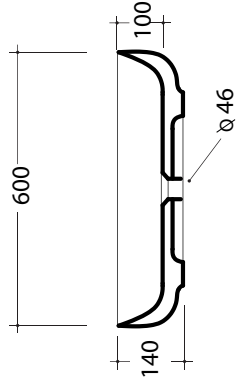

Capacità del bacino 12 litri
Capacity of the basin 12 Lt

Art. MET42450

Kg. 11,5

Capacità del bacino 13 litri
Capacity of the basin 13 Lt

Art. MET42040

Kg. 13

Capacità del bacino 12 litri
Capacity of the basin 12 Lt

Art. MET42060

Kg. 12

Capacità del bacino 14 litri
Capacity of the basin 14 Lt

Art. MET42550

Kg. 13,5

Capacità del bacino 16 litri
Capacity of the basin 16 Lt

Art. MET42600