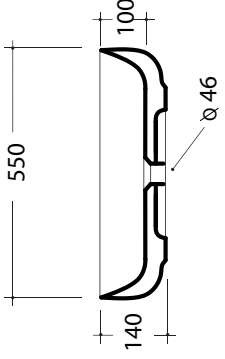

01

BN

NA

NR

NV

NC

Lavabi appoggio METAMORFOSI
METAMORFOSI washbasins over top

Kg. 11

Capacità del bacino 12 litri
Capacity of the basin 12 Lt

Art. MET42450

Kg. 11,5

Capacità del bacino 13 litri
Capacity of the basin 13 Lt

Art. MET42040

Kg. 13

Capacità del bacino 12 litri
Capacity of the basin 12 Lt

Art. MET42060

Kg. 12

Capacità del bacino 14 litri
Capacity of the basin 14 Lt

Art. MET42550

Kg. 13,5

Capacità del bacino 16 litri
Capacity of the basin 16 Lt

Art. MET42600