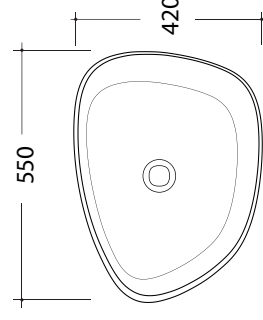

01

BN

NA

NR

NV

NC

Lavabi appoggio METAMORFOSI
METAMORFOSI washbasins over top

Kg. 11

Capacità del bacino 12 litri
Capacity of the basin 12 Lt

Art. MET42450

Kg. 11,5

Capacità del bacino 13 litri
Capacity of the basin 13 Lt

Art. MET42040

Kg. 13

Capacità del bacino 12 litri
Capacity of the basin 12 Lt

Art. MET42060

Kg. 12

Capacità del bacino 14 litri
Capacity of the basin 14 Lt

Art. MET42550

Kg. 13,5

Capacità del bacino 16 litri
Capacity of the basin 16 Lt

Art. MET42600