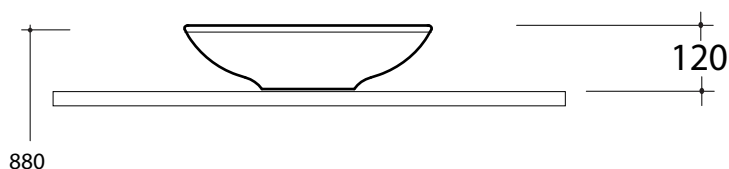

Art. LIL4B43001

*Quota d'installazione consigliata
*Advised measure for installation

CARATTERISTICHE DEL PRODOTTO / PRODUCT FEATURES

-lavabo quadrato appoggio
-Square Upon top wash basin

Art. LIL4B43001
Art. LIL4B43001

CONFEZIONE DEL PRODOTTO/PACKAGING PRODUCTS

-imballi in scatole di cartone 45x45x14
-imballo su bancale per pezzi multipli
-packaging in carton boxes 45x45x14
-packaging on pallets for multiple pieces

PRODOTTO