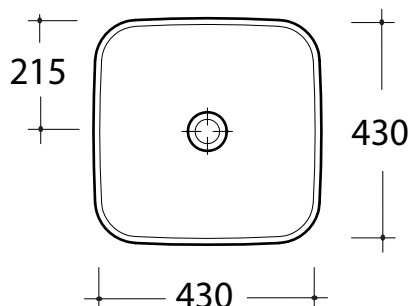

Art. LIL4B43001

*Quota d'installazione consigliata
*Advised measure for installation

CARATTERISTICHE DEL PRODOTTO / PRODUCT FEATURES

-lavabo quadrato appoggio
-Square Upon top wash basin

Art. LIL4B43001
Art. LIL4B43001

CONFEZIONE DEL PRODOTTO/PACKAGING PRODUCTS

-imballi in scatole di cartone 45x45x14
-imballo su bancale per pezzi multipli
-packaging in carton boxes 45x45x14
-packaging on pallets for multiple pieces

PRODOTTO