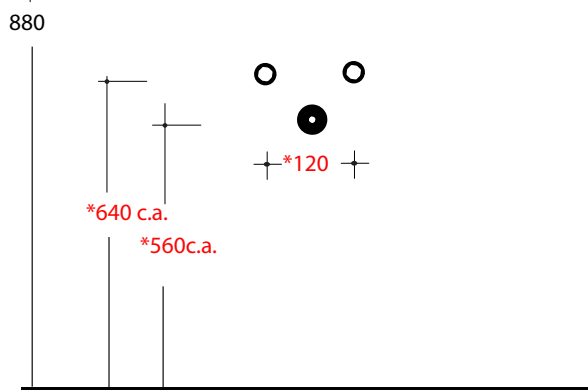

Art. LIL4B43001

*Quota d'installazione consigliata
*Advised measure for installation

CARATTERISTICHE DEL PRODOTTO / PRODUCT FEATURES

-lavabo quadrato appoggio
-Square Upon top wash basin

Art. LIL4B43001
Art. LIL4B43001