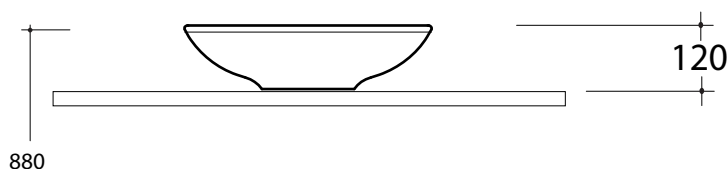

Art. LIL4BT4001

*Quota d'installazione consigliata
*Advised measure for installation

CARATTERISTICHE DEL PRODOTTO / PRODUCT FEATURES

-Tondo lavabo appoggio
-Round upon top wash basin

Art. LIL4BT4001
Art. LIL4BT4001

CONFEZIONE DEL PRODOTTO / PACKAGING PRODUCTS

-imballi in scatole di cartone 47x47x14
-imballo su bancale per pezzi multipli
-packaging in carton boxes 47x47x14
-packaging on pallets for multiple pieces