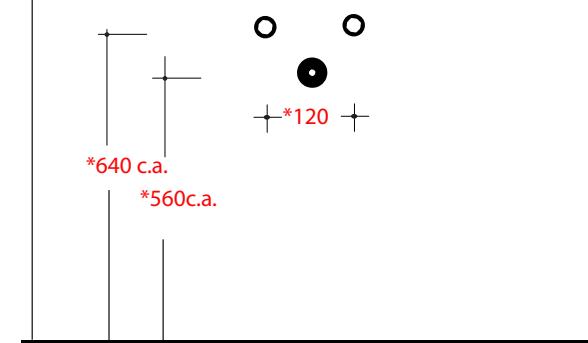

Art. LIL4BT4001

*Quota d'installazione consigliata
*Advised measure for installation

CARATTERISTICHE DEL PRODOTTO / PRODUCT FEATURES

-Tondo lavabo appoggio
-Round upon top wash basin

Art. LIL4BT4001
Art. LIL4BT4001