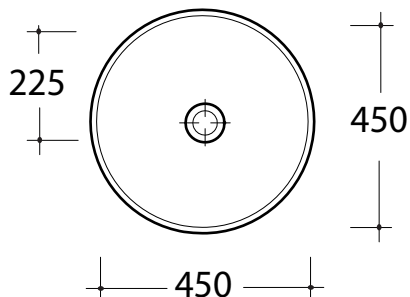

Art. LIL4BT4001

*Quota d'installazione consigliata
*Advised measure for installation

CARATTERISTICHE DEL PRODOTTO / PRODUCT FEATURES

-Tondo lavabo appoggio
-Round upon top wash basin

Art. LIL4BT4001
Art. LIL4BT4001

CONFEZIONE DEL PRODOTTO / PACKAGING PRODUCTS

-imballi in scatole di cartone 47x47x14
-imballo su bancale per pezzi multipli
-packaging in carton boxes 47x47x14
-packaging on pallets for multiple pieces