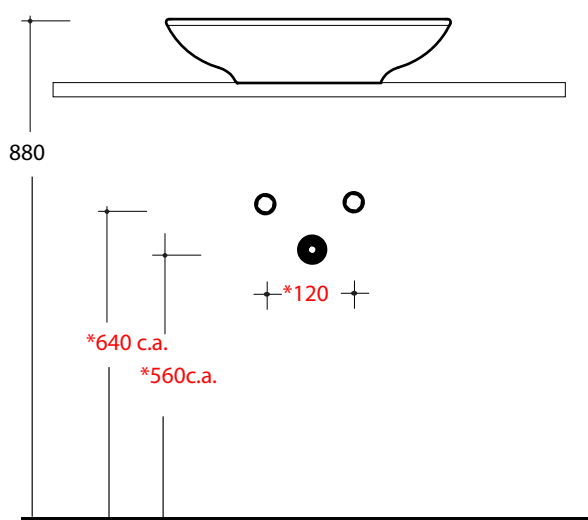

Art. LIL4B54001

*Quota d'installazione consigliata
*Advised measure for installation

CARATTERISTICHE DEL PRODOTTO / PRODUCT FEATURES

- Lavabo rettangolare appoggio Art. LIL4B54001
- Rectangular upon top wash basin Art. LIL4B54001

CONFEZIONE DEL PRODOTTO / PACKAGING PRODUCTS

- imballi in scatole di cartone 56x42x14
- imballo su bancale per pezzi multipli
- packaging in carton boxes 56x42x14
- packaging on pallets for multiple pieces