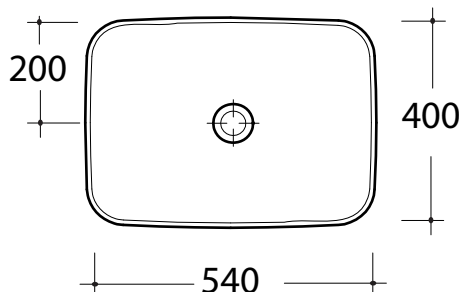

Art. LIL4B54001

*Quota d'installazione consigliata
*Advised measure for installation

CARATTERISTICHE DEL PRODOTTO / PRODUCT FEATURES

- Lavabo rettangolare appoggio Art. LIL4B54001
- Rectangular upon top wash basin Art. LIL4B54001

CONFEZIONE DEL PRODOTTO / PACKAGING PRODUCTS

- imballi in scatole di cartone 56x42x14
- imballo su bancale per pezzi multipli
- packaging in carton boxes 56x42x14
- packaging on pallets for multiple pieces