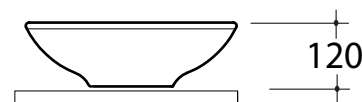

Art. LIL4B54001

*Quota d'installazione consigliata
*Advised measure for installation

CARATTERISTICHE DEL PRODOTTO / PRODUCT FEATURES

- Lavabo rettangolare appoggio Art. LIL4B54001
- Rectangular upon top wash basin Art. LIL4B54001

CONFEZIONE DEL PRODOTTO / PACKAGING PRODUCTS

- imballi in scatole di cartone 56x42x14
- imballo su bancale per pezzi multipli
- packaging in carton boxes 56x42x14
- packaging on pallets for multiple pieces